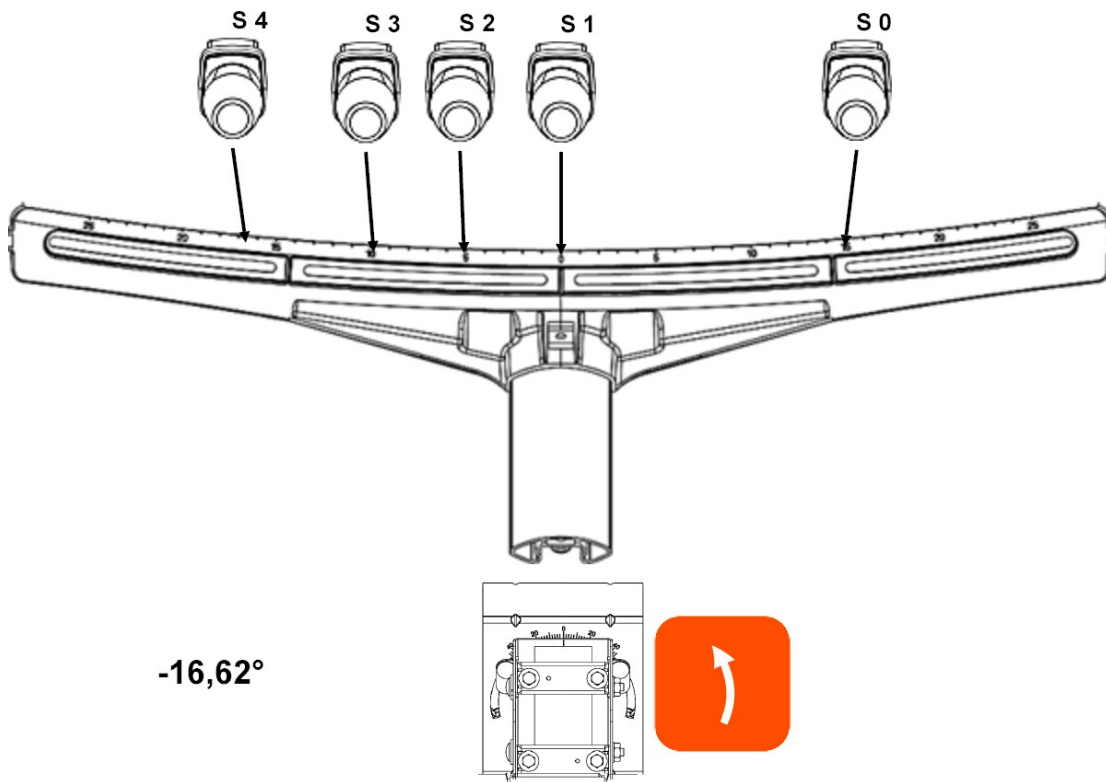

**Install location datas**

Longitude	5,169
Latitude	52,221
Country	NL
City	Hilversum

**Antenna setting datas**

Elevation 26,54 °  
Azimut 151,73 °

S 0	Turksat 1C / 42°E	14,84 °
S 1 Align	ASTRA 2 / 28,2°E	0 °
S 2	ASTRA 3 / 23,5°E	-5,1 °
S 3	ASTRA 1 / 19,2°E	-9,77 °
S 4	Hot Bird / 13°E	-16,53 °