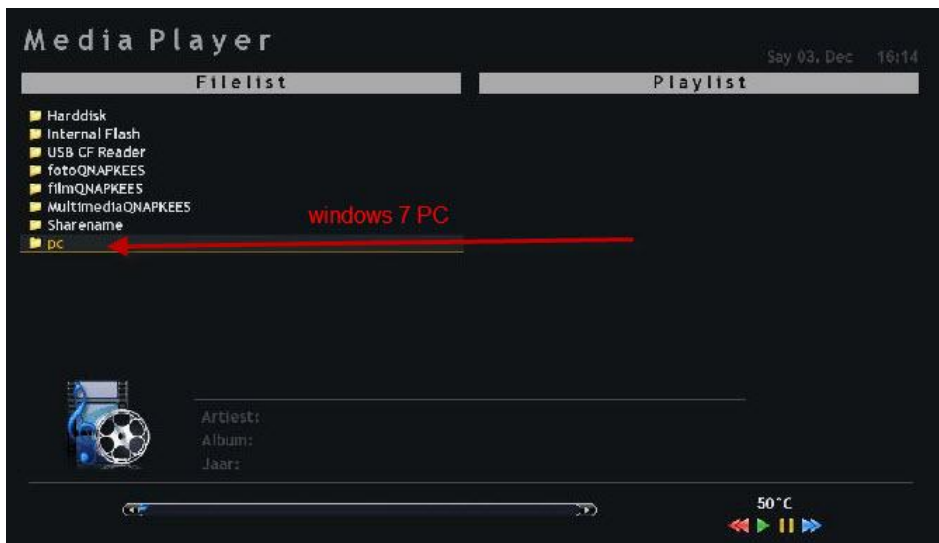

actief > activeren

lokale gedeelde map > (bijvoorbeeld) pc

Verbindingstype > CIFS share

Server IP > vast!!! ip-adres van je pc in dit geval 192.168.2.5

servershare (gedeelde map of station, in dit voorbeeld /d (d schijf)

Gebruik als harde schijf vervanging > Nee

Verbindings opties > rw (lezen en schrijven)

GEEN NAAM en Wachtwoord opgeven!

Inhoud gedeelde station op PC met windows 7 ☺