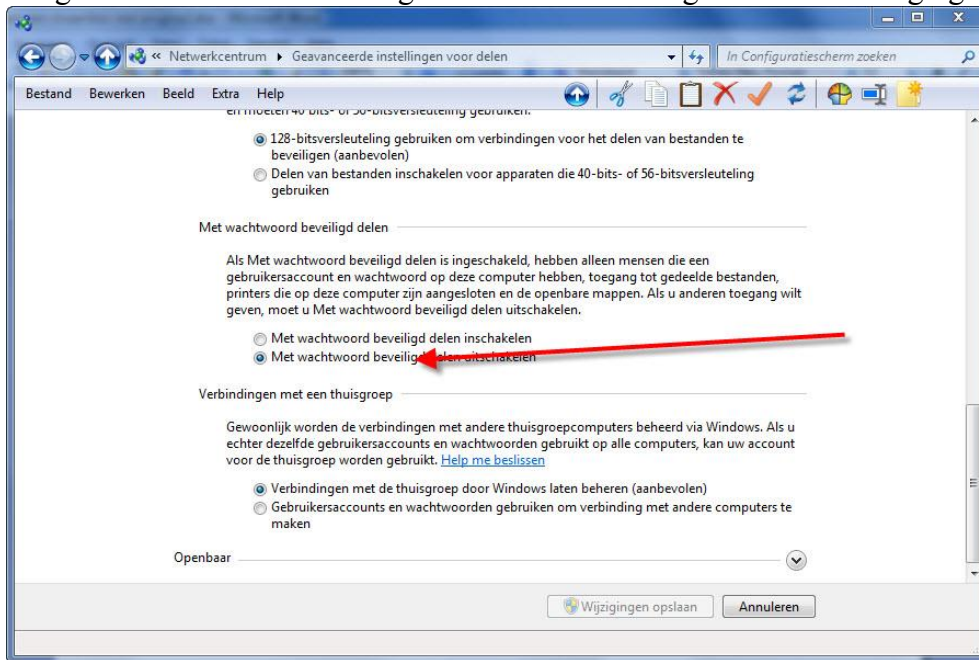

## PC met windows 7 koppelen aan een dreambox met enigma2

1 – geef je pc een vast ip adres

2 – ga naar netwerkcentrum > geavanceerde instellingen en zet beveiliging wachtwoord uit:

Op dreambox > Menu > Instellingen > Systeem > Netwerk > LAN (voor 8000, omdat deze ook wlan heeft) > Verbindingsbeheer > Voeg een nieuwe netwerkverbinding toe:

actief > activeren

lokale gedeelde map > (bijvoorbeeld) pc

Verbindingstype > CIFS share

Server IP > vast!!! ip-adres van je pc in dit geval 192.168.2.5

servershare (gedeelde map of station, in dit voorbeeld /d (d schijf)