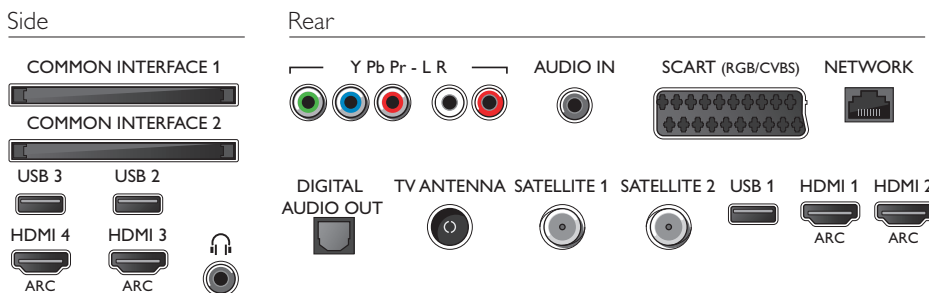

Connections

Ausstellungsdatum
2015-11-01

Version: 14.4.1

12 NC: 8670 001 23263
EAN: 87 18863 00174 5

© 2015 Koninklijke Philips N.V.
Alle Rechte vorbehalten.

Technische Daten können ohne vorherige Ankündigung geändert werden. Die Marken sind Eigentum von Koninklijke Philips N.V. oder der jeweiligen Firmen.

www.philips.com

* Eltern sollten während der 3D-Wiedergabe ihre Kinder überwachen und sicherstellen, dass sie sich nicht unwohl fühlen (wie oben beschrieben). Die Wiedergabe von 3D wird nicht für Kinder unter sechs Jahren empfohlen, da ihr visuelles System noch nicht vollständig ausgebildet ist.

* EPG und der darin angezeigte Sendezeitraum (bis zu 8 Tage) ist vom Land und Anbieter abhängig.

* Android-App-Angebote variieren je nach Land. Weitere Informationen finden Sie in Ihrem lokalen Google Play Store.

* Energieverbrauch in kWh pro Jahr, beruhend auf dem Stromverbrauch des Fernsehers, wenn dieser 4 Stunden pro Tag an 365 Tagen in Betrieb ist. Der tatsächliche Energieverbrauch hängt davon ab, wie der Fernseher verwendet wird.

* Der Fernseher unterstützt DVB-T-Empfang für Free-to-Air-Übertragungen. Bestimmte DVB-T-Betreiber werden möglicherweise nicht unterstützt. Eine aktuelle Liste dieser Betreiber finden Sie in den FAQs auf der Philips Support-Website. Bei einigen Betreibern sind Conditional Access und ein Abonnement erforderlich. Weitere Informationen erhalten Sie von Ihrem Betreiber.

* (Philips) nur mit spezifischem Philips Player kompatibel.

* Google Cast-Funktion ist abhängig von Google Cast-fähigen Apps und Geräten. Weitere Informationen finden Sie auf der Google Cast-Produktseite.

* Die Philips TV Remote App und ihre Funktionen können je nach Fernsehmodell, Anbieter und Land sowie je nach mobilem Gerät und Betriebssystem abweichen. Weitere Informationen finden Sie unter www.philips.com/TVRemoteapp.

* Das Angebot für Smart TV-Apps variiert je nach Modell und Land. Weitere Informationen finden Sie unter www.philips.com/smarttv.

* USB-Aufnahme nur für digitale Sender. Aufnahmen können durch Kopierschutz (CI+) eingeschränkt sein. Es können länder- und senderspezifische Einschränkungen gelten.