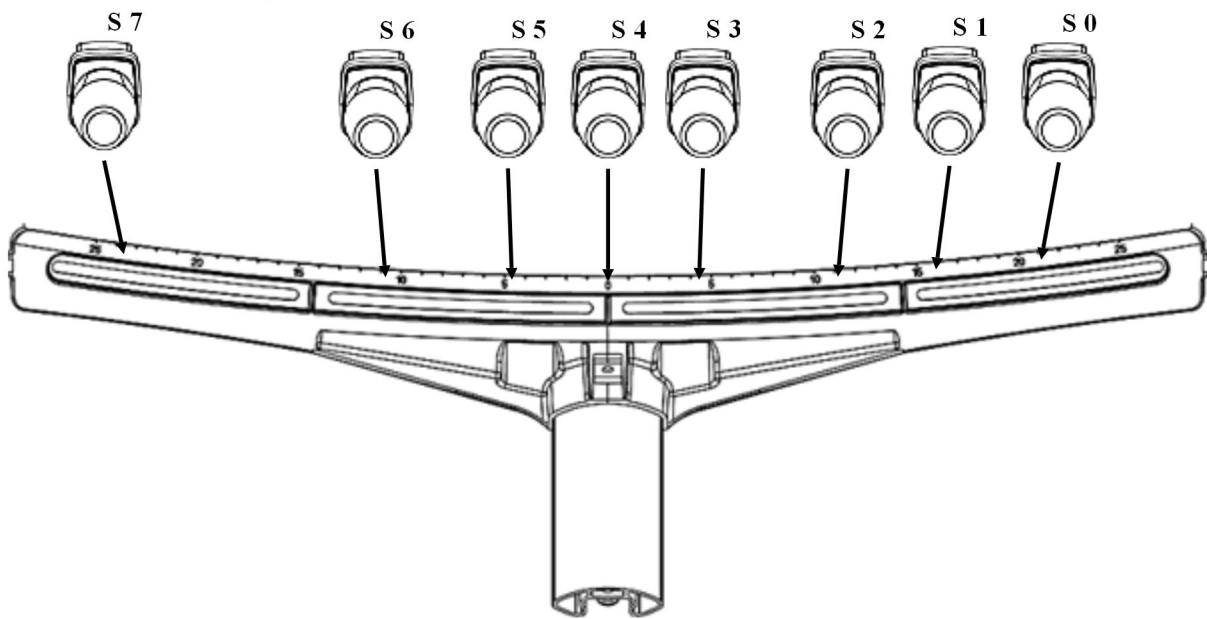

Orbital arc too wide. Possible weak reception

Install location datas

Longitude	6,098
Latitude	52,484
Country	NL
City	Oldeneel

Antenna setting datas

Elevation 29,93 °
Azimut 176,34 °

S 0	ASTRA 2 / 28,2°E	20,89 °
S 1	ASTRA 3 / 23,5°E	15,8 °
S 2	ASTRA 1 / 19,2°E	11,12 °
S 3	Hot Bird / 13°E	4,37 °
S 4 Align	Eurobird 9 / 9°E	0 °
S 5	Sirius / 4,8°E	-4,59 °
S 6	Thor / 0,8°W	-10,7 °
S 7	AB1 / 12,5°W	-23,43 °

-2,04°