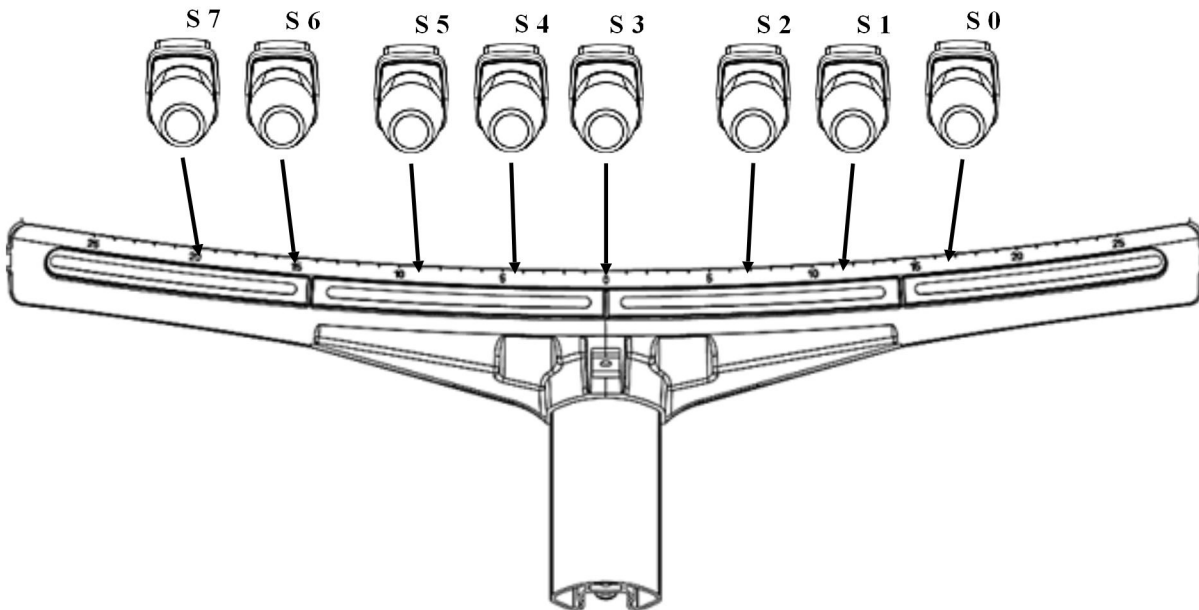

Install location datas

Longitude	6,098
Latitude	52,484
Country	NL
City	Oldeneel

Antenna setting datas

Elevation 29,64 °
Azimut 171,32 °

S 0	ASTRA 2 / 28,2°E	16,53 °
S 1	ASTRA 3 / 23,5°E	11,43 °
S 2	ASTRA 1 / 19,2°E	6,76 °
S 3 Align	Hot Bird / 13°E	0 °
S 4	Eurobird 9 / 9°E	-4,37 °
S 5	Sirius / 4,8°E	-8,95 °
S 6	Thor / 0,8°W	-15,06 °
S 7	AB 3 / 5°W	-19,64 °

-5,03°