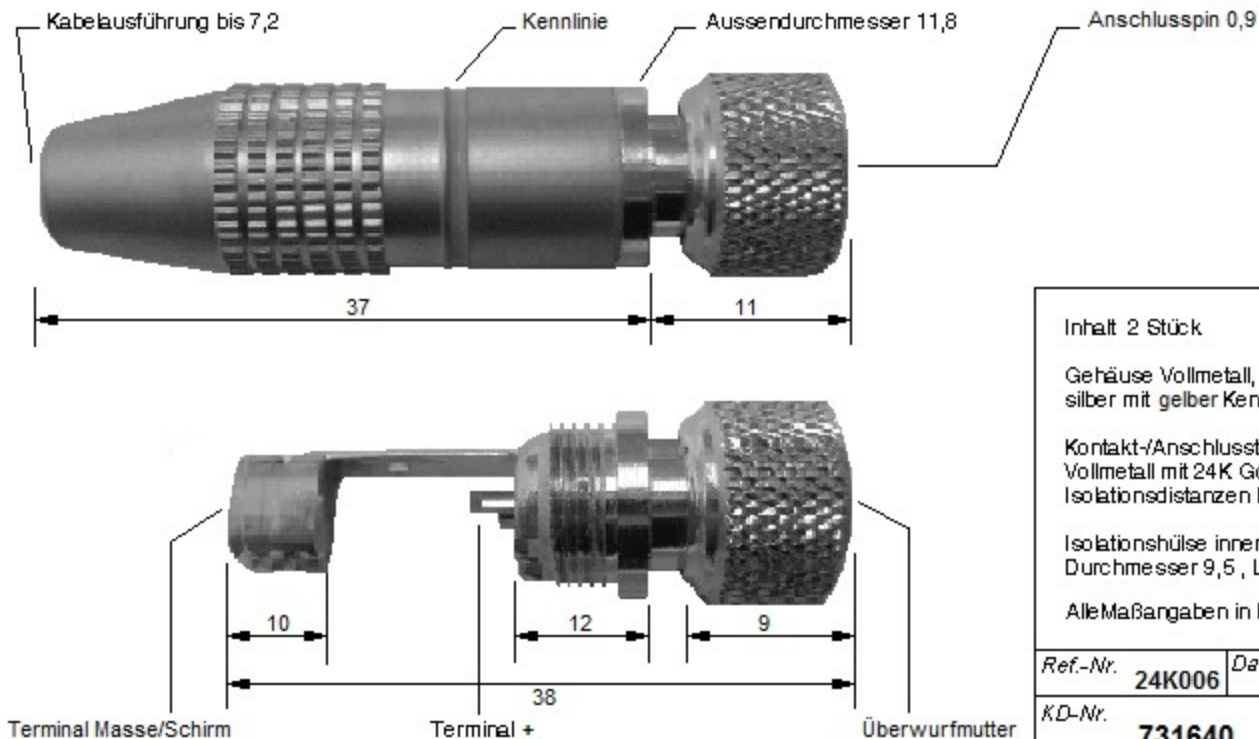

F - Stecker

Inhalt 2 Stück

Gehäuse Vollmetall, Farbe matt silber mit gelber Kennlinie.

Kontakt-/Anschlussterminal Vollmetall mit 24K Goldauflage. Isolationsdistanzen PVC.

Isolationshülse innen, PVC klar, Durchmesser 9,5, Länge 21,0.

Alle Maßangaben in Millimeter

Ref.-Nr. **24K006** Datum **16.11.09**

KD-Nr. **731640**

BAPS/SY