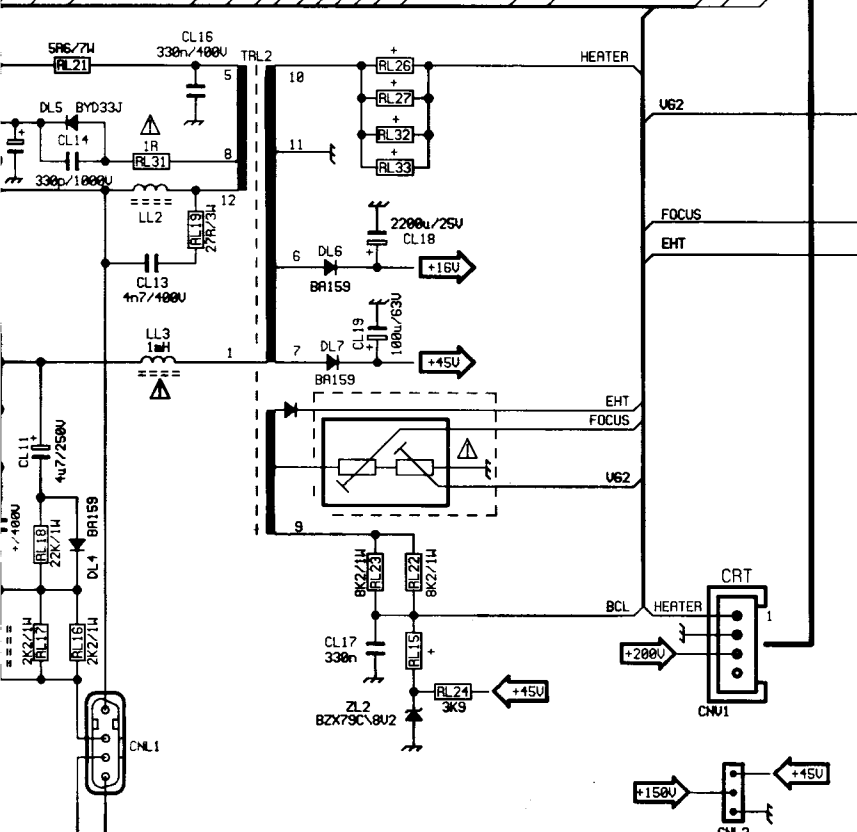

DEBRÜSSUNG COIL  
ENTMAGNETISIERUNGSSPULE  
SMAGNETIZIERDREH

Power

+	RL15	RF8	RF9	RL33	RL32	RL26	RL27	RL20	RL13	CL7	CL12
BLK LINE	4K7	1R	3R3	10R	1R8	10R	10R	1R	1R	2n7	680n+220n
BLK MATRIX	5K6	1R	3R3	10R	1R8	10R	10R	/	R22	2n2	330n+220n
16/9	8K2	/	1R5	3R3	2R2	2R2	3R3	1R	1R	2n7	1u+220n
VIDEOCOLOR	4K7	1R2	/	3R3	2R2	2R2	3R3	1R	1R	2n7	680n+220n