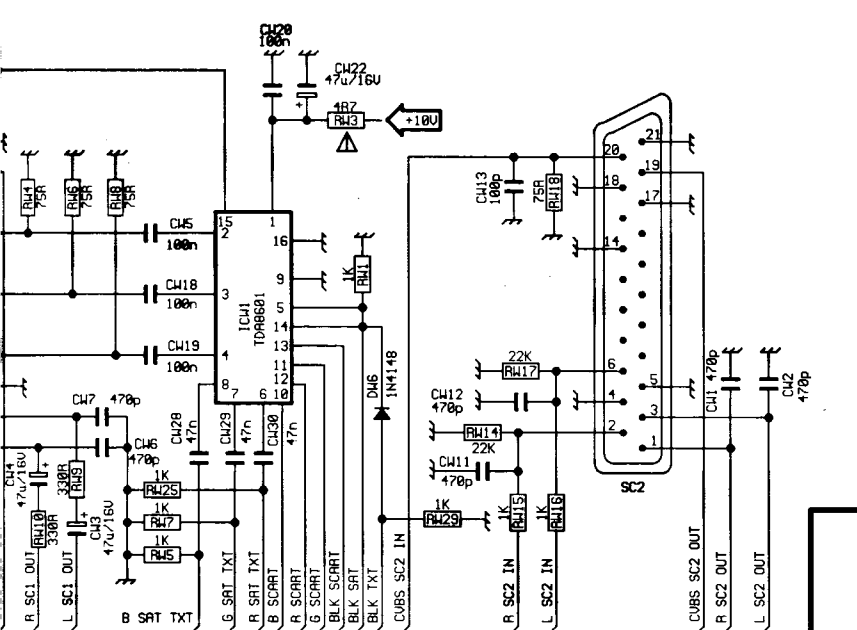

DEBRÜSSUNG COIL  
ENTMAGNETISIERUNGSSPULE  
SMAGNETIZIERDREH

Power

+	RL15	RF8	RF9	RL33	RL32	RL26	RL27	RL20	RL13	CL7	CL12
BLK LINE	4K7	1R	3R3	10R	1R8	10R	10R	1R	1R	2n7	680n+220n
BLK MATRIX	5K6	1R	3R3	10R	1R8	10R	10R	/	R22	2n2	330n+220n
16/9	8K2	/	1R5	3R3	2R2	2R2	3R3	1R	1R	2n7	1u+220n
VIDEOCOLOR	4K7	1R2	/	3R3	2R2	2R2	3R3	1R	1R	2n7	680n+220n