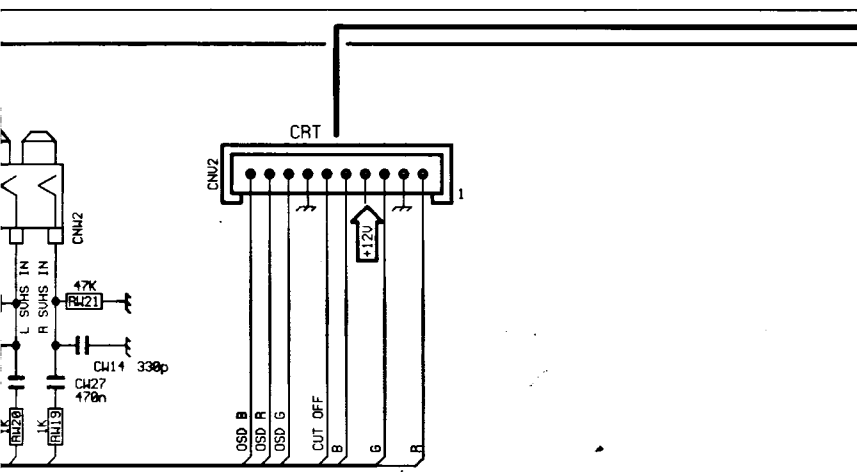

DEBRÜSSUNG COIL  
ENTMAGNETISIERUNGSSPULE  
SMAGNETIZIERDREH

Power

+	RL15	RF8	RF9	RL33	RL32	RL26	RL27	RL20	RL13	CL7	CL12
BLK LINE	4K7	1R	3R3	10R	1R8	10R	10R	1R	1R	2n7	680n+220n
BLK MATRIX	5K6	1R	3R3	10R	1R8	10R	10R	/	R22	2n2	330n+220n
16/9	8K2	/	1R5	3R3	2R2	2R2	3R3	1R	1R	2n7	1u+220n
VIDEOCOLOR	4K7	1R2	/	3R3	2R2	2R2	3R3	1R	1R	2n7	680n+220n