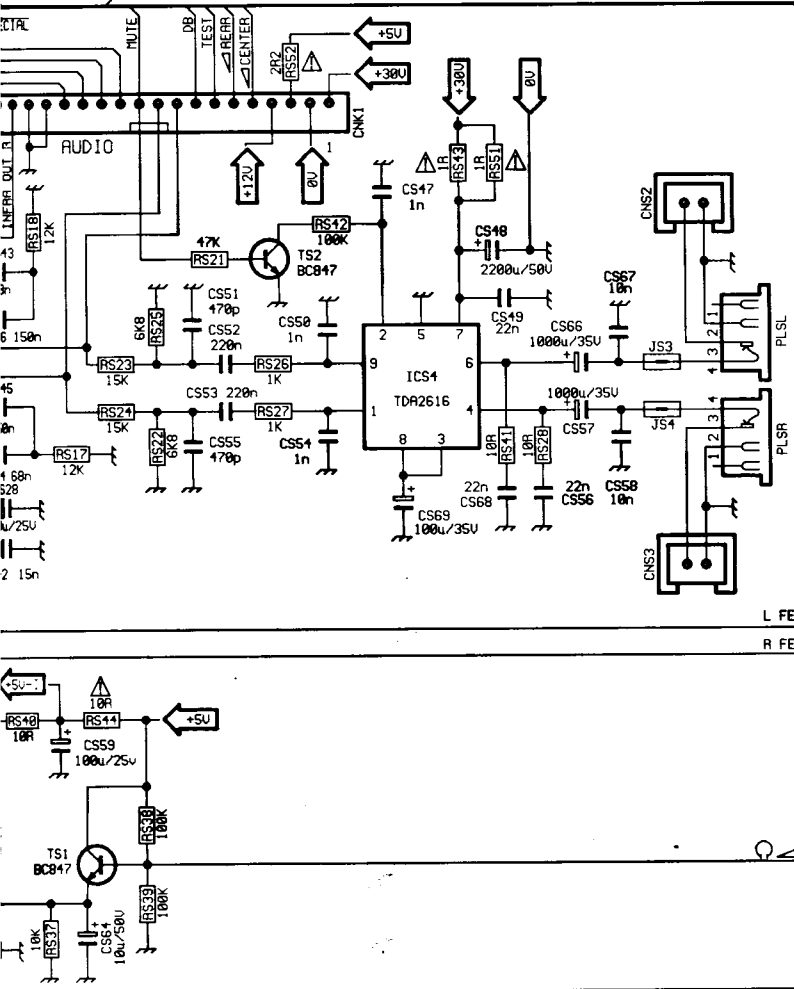

DEBRÜSSUNG COIL  
ENTMAGNETISIERUNGSSPULE  
SMAGNETIZIERDREH

Power

+	RL15	RF8	RF9	RL33	RL32	RL26	RL27	RL20	RL13	CL7	CL12
BLK LINE	4K7	1R	3R3	10R	1R8	10R	10R	1R	1R	2n7	680n+220n
BLK MATRIX	5K6	1R	3R3	10R	1R8	10R	10R	/	R22	2n2	330n+220n
16/9	8K2	/	1R5	3R3	2R2	2R2	3R3	1R	1R	2n7	1u+220n
VIDEOCOLOR	4K7	1R2	/	3R3	2R2	2R2	3R3	1R	1R	2n7	680n+220n