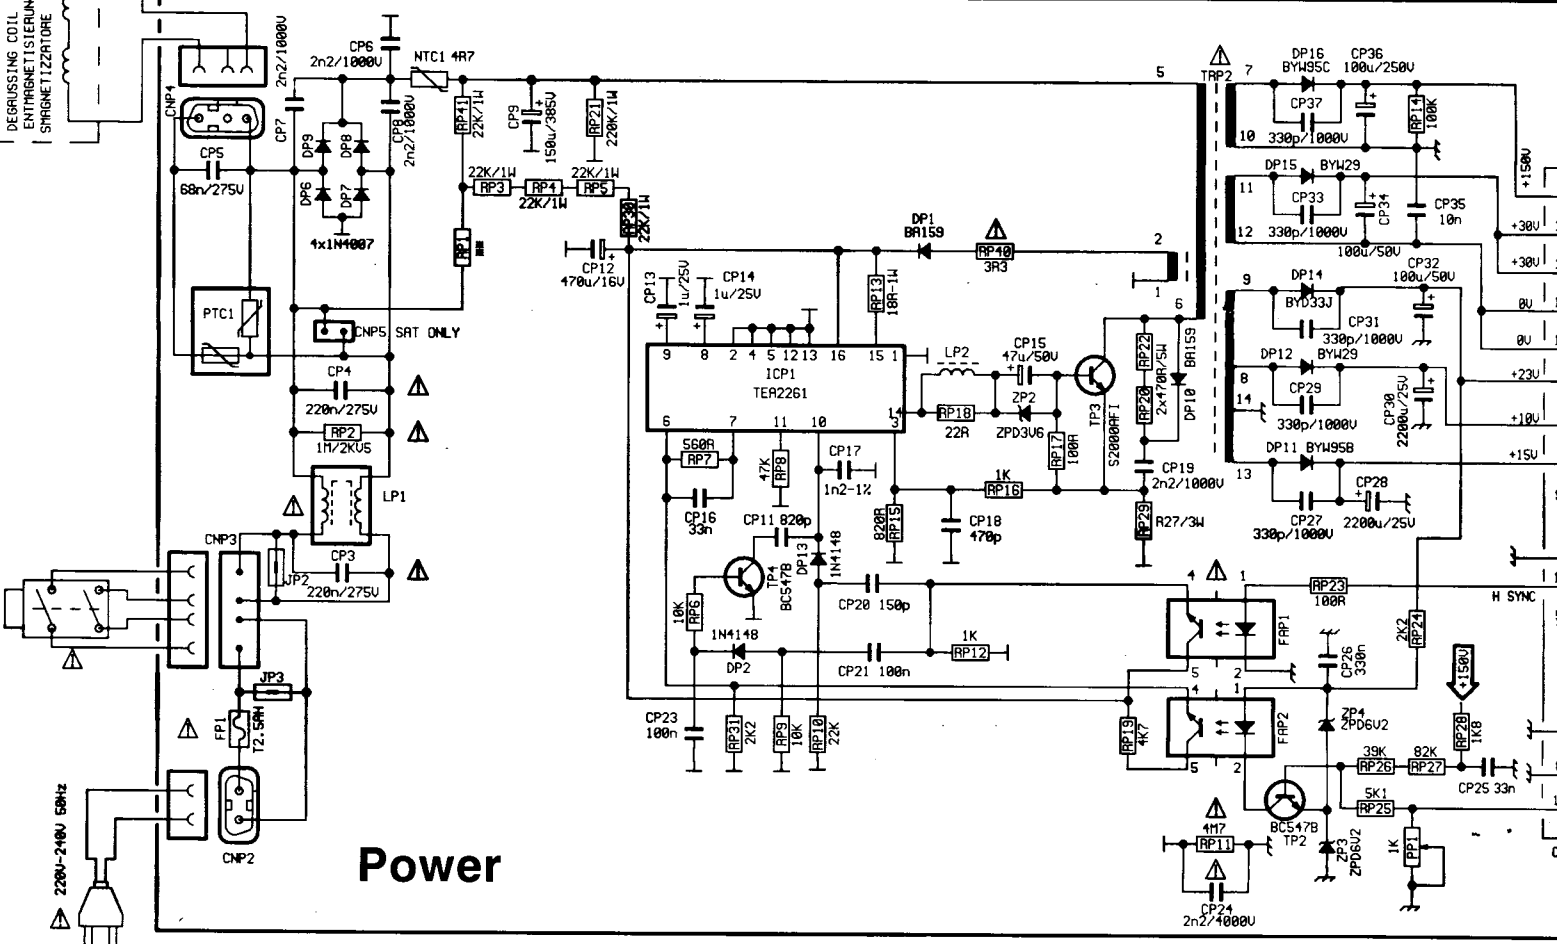

DEBRÜSSUNG COIL  
ENTMAGNETISIERUNGSSPULE  
SMAGNETIZIERDREH

Power

+	RL15	RF8	RF9	RL33	RL32	RL26	RL27	RL20	RL13	CL7	CL12
BLK LINE	4K7	1R	3R3	10R	1R8	10R	10R	1R	1R	2n7	680n+220n
BLK MATRIX	5K6	1R	3R3	10R	1R8	10R	10R	/	R22	2n2	330n+220n
16/9	8K2	/	1R5	3R3	2R2	2R2	3R3	1R	1R	2n7	1u+220n
VIDEOCOLOR	4K7	1R2	/	3R3	2R2	2R2	3R3	1R	1R	2n7	680n+220n