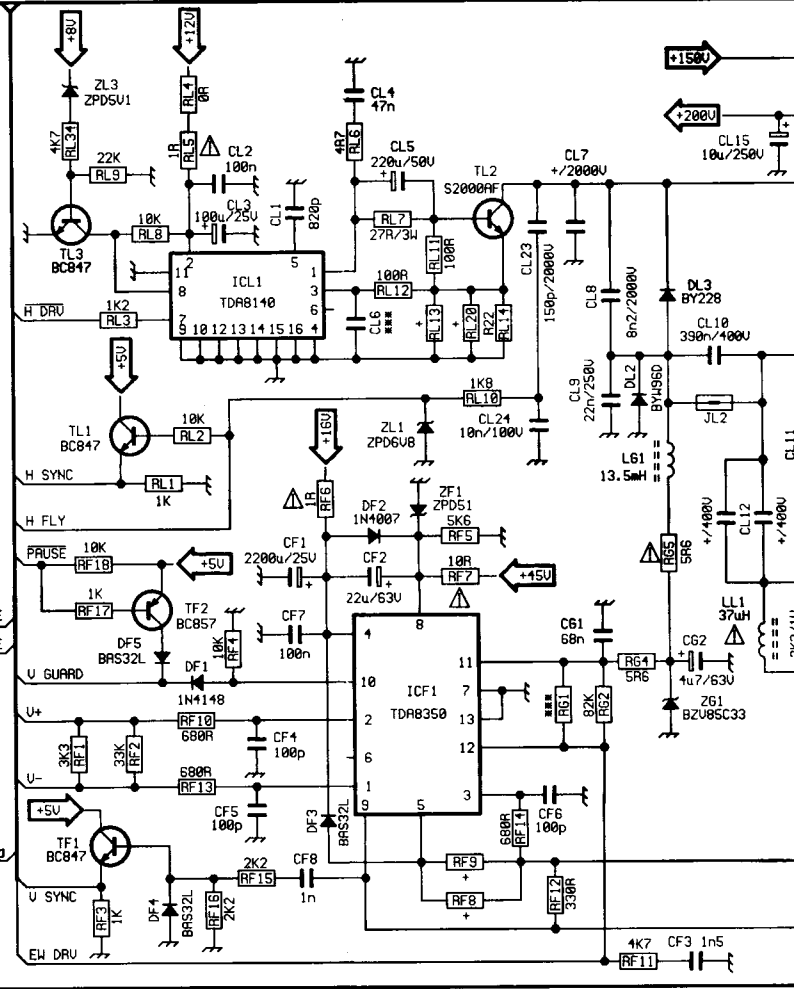

DEBRÜSSUNG COIL  
ENTMAGNETISIERUNGSSPULE  
SMAGNETIZIERDREH

Power

+	RL15	RF8	RF9	RL33	RL32	RL26	RL27	RL20	RL13	CL7	CL12
BLK LINE	4K7	1R	3R3	10R	1R8	10R	10R	1R	1R	2n7	680n+220n
BLK MATRIX	5K6	1R	3R3	10R	1R8	10R	10R	/	R22	2n2	330n+220n
16/9	8K2	/	1R5	3R3	2R2	2R2	3R3	1R	1R	2n7	1u+220n
VIDEOCOLOR	4K7	1R2	/	3R3	2R2	2R2	3R3	1R	1R	2n7	680n+220n