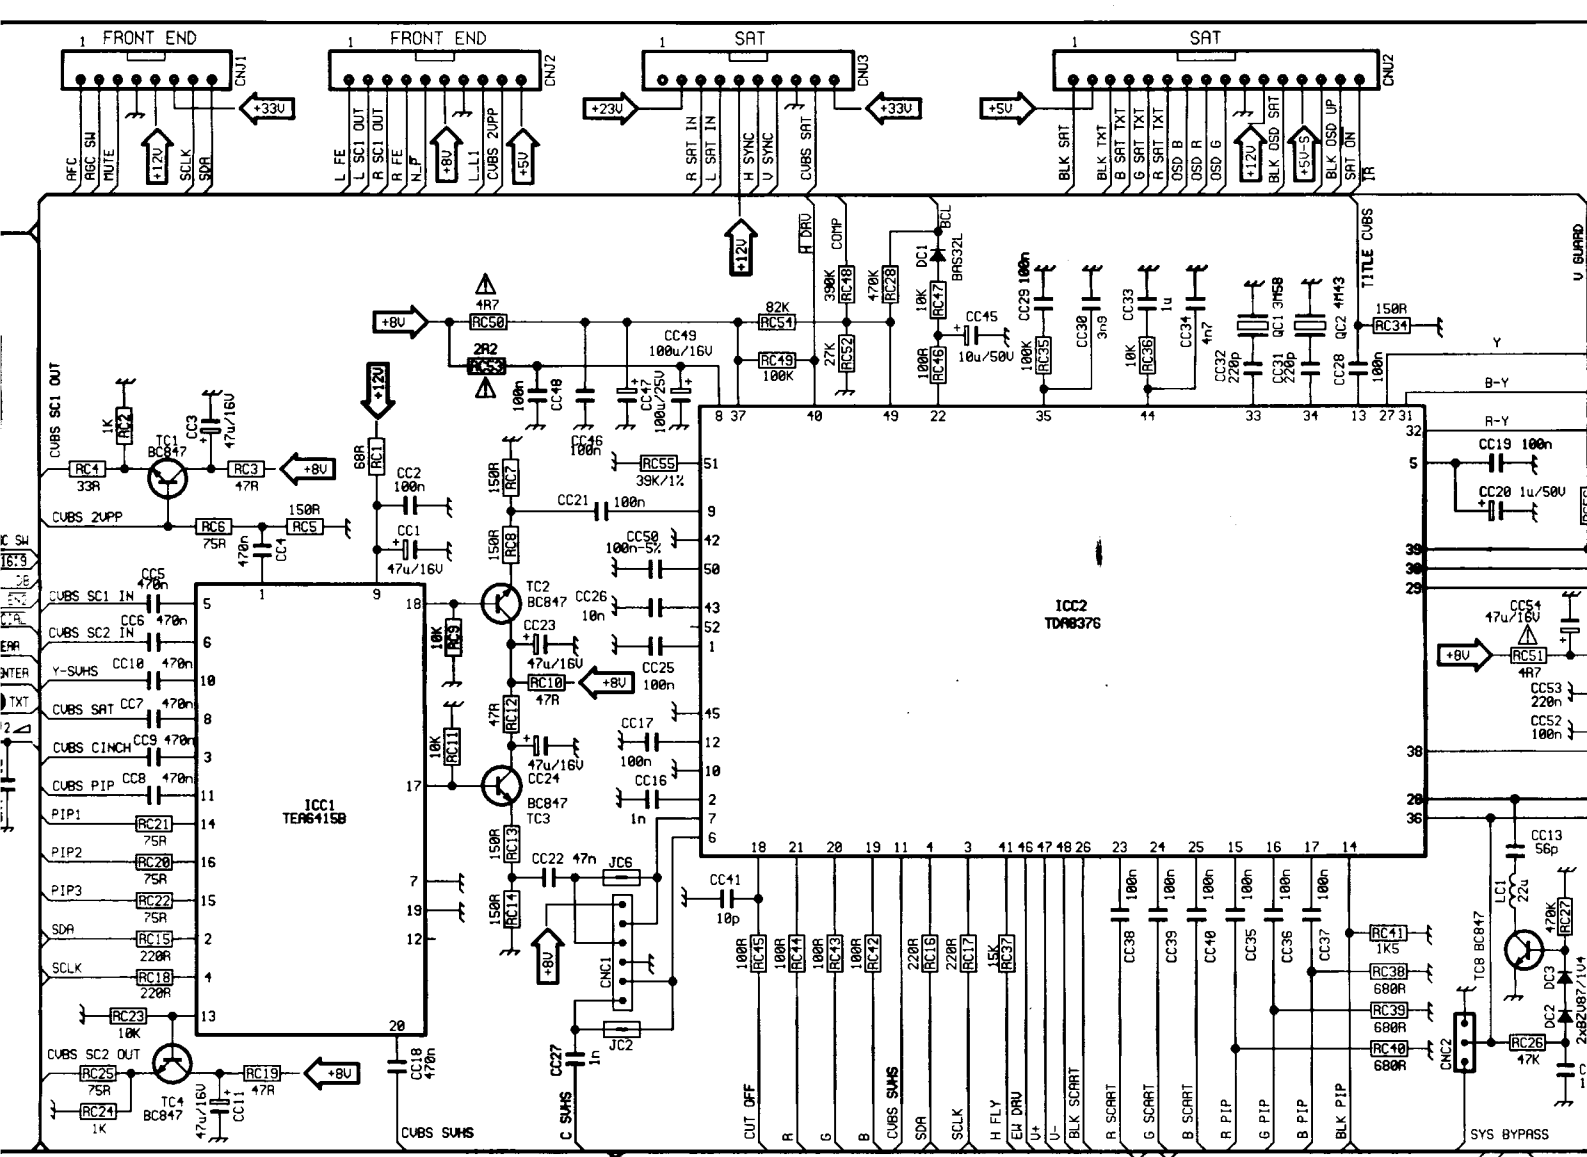

DEBRÜSSUNG COIL  
ENTMAGNETISIERUNGSSPULE  
SMAGNETIZIERDREH

Power

+	RL15	RF8	RF9	RL33	RL32	RL26	RL27	RL20	RL13	CL7	CL12
BLK LINE	4K7	1R	3R3	10R	1R8	10R	10R	1R	1R	2n7	680n+220n
BLK MATRIX	5K6	1R	3R3	10R	1R8	10R	10R	/	R22	2n2	330n+220n
16/9	8K2	/	1R5	3R3	2R2	2R2	3R3	1R	1R	2n7	1u+220n
VIDEOCOLOR	4K7	1R2	/	3R3	2R2	2R2	3R3	1R	1R	2n7	680n+220n