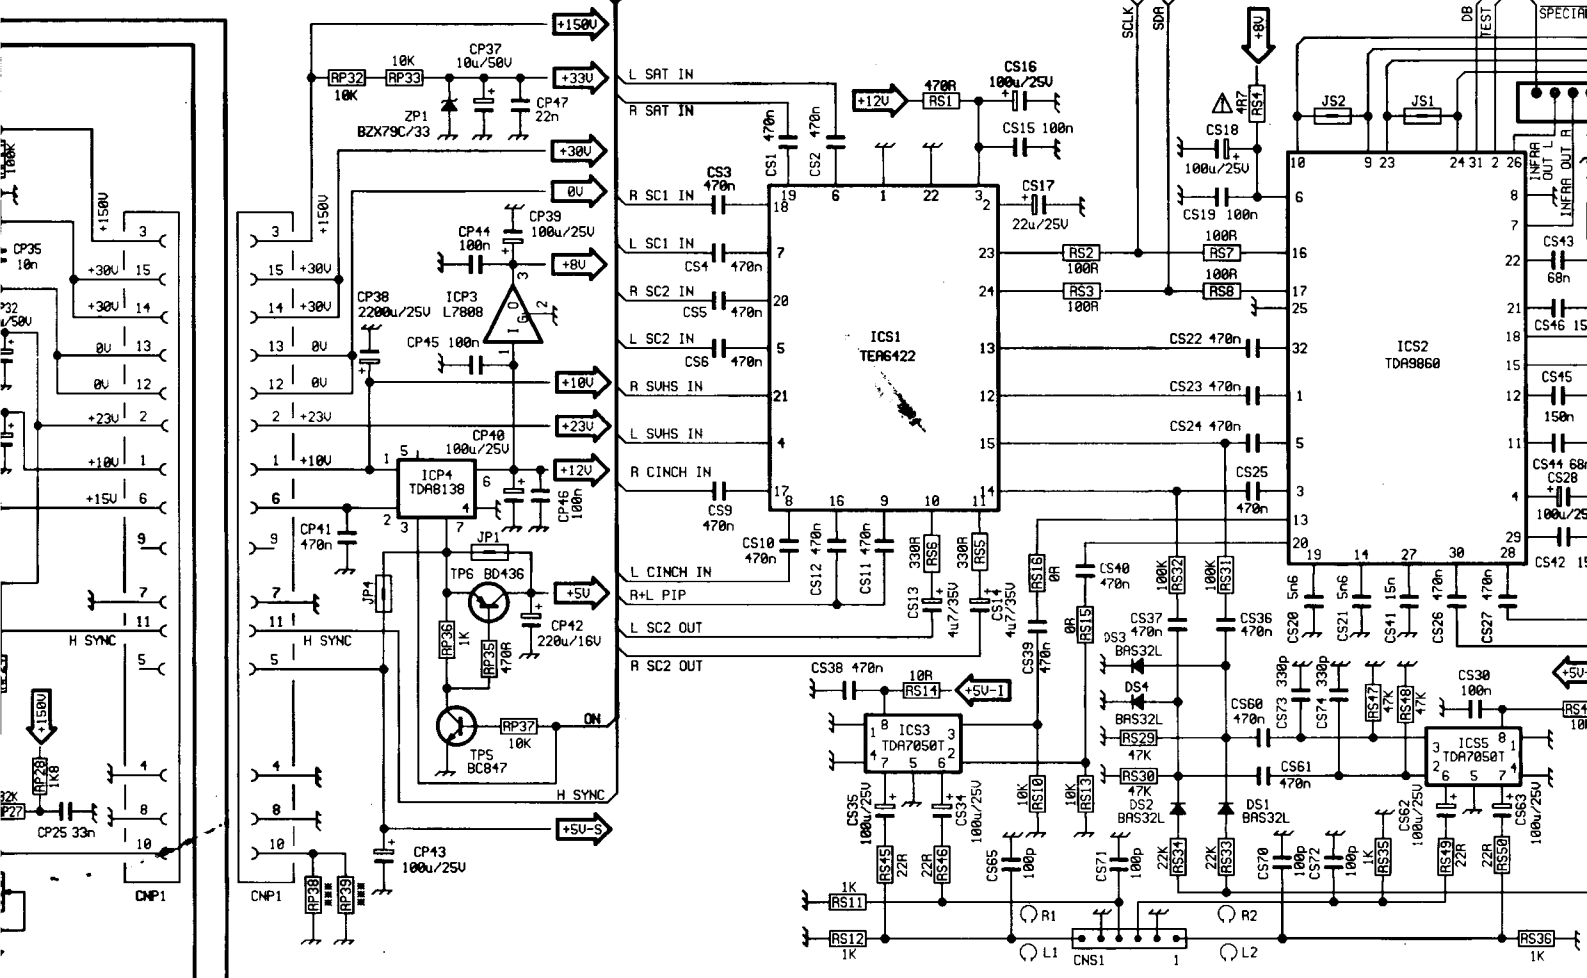

DEBRÜSSUNG COIL  
ENTMAGNETISIERUNGSSPULE  
SMAGNETIZIERDREH

Power

+	RL15	RF8	RF9	RL33	RL32	RL26	RL27	RL20	RL13	CL7	CL12
BLK LINE	4K7	1R	3R3	10R	1R8	10R	10R	1R	1R	2n7	680n+220n
BLK MATRIX	5K6	1R	3R3	10R	1R8	10R	10R	/	R22	2n2	330n+220n
16/9	8K2	/	1R5	3R3	2R2	2R2	3R3	1R	1R	2n7	1u+220n
VIDEOCOLOR	4K7	1R2	/	3R3	2R2	2R2	3R3	1R	1R	2n7	680n+220n