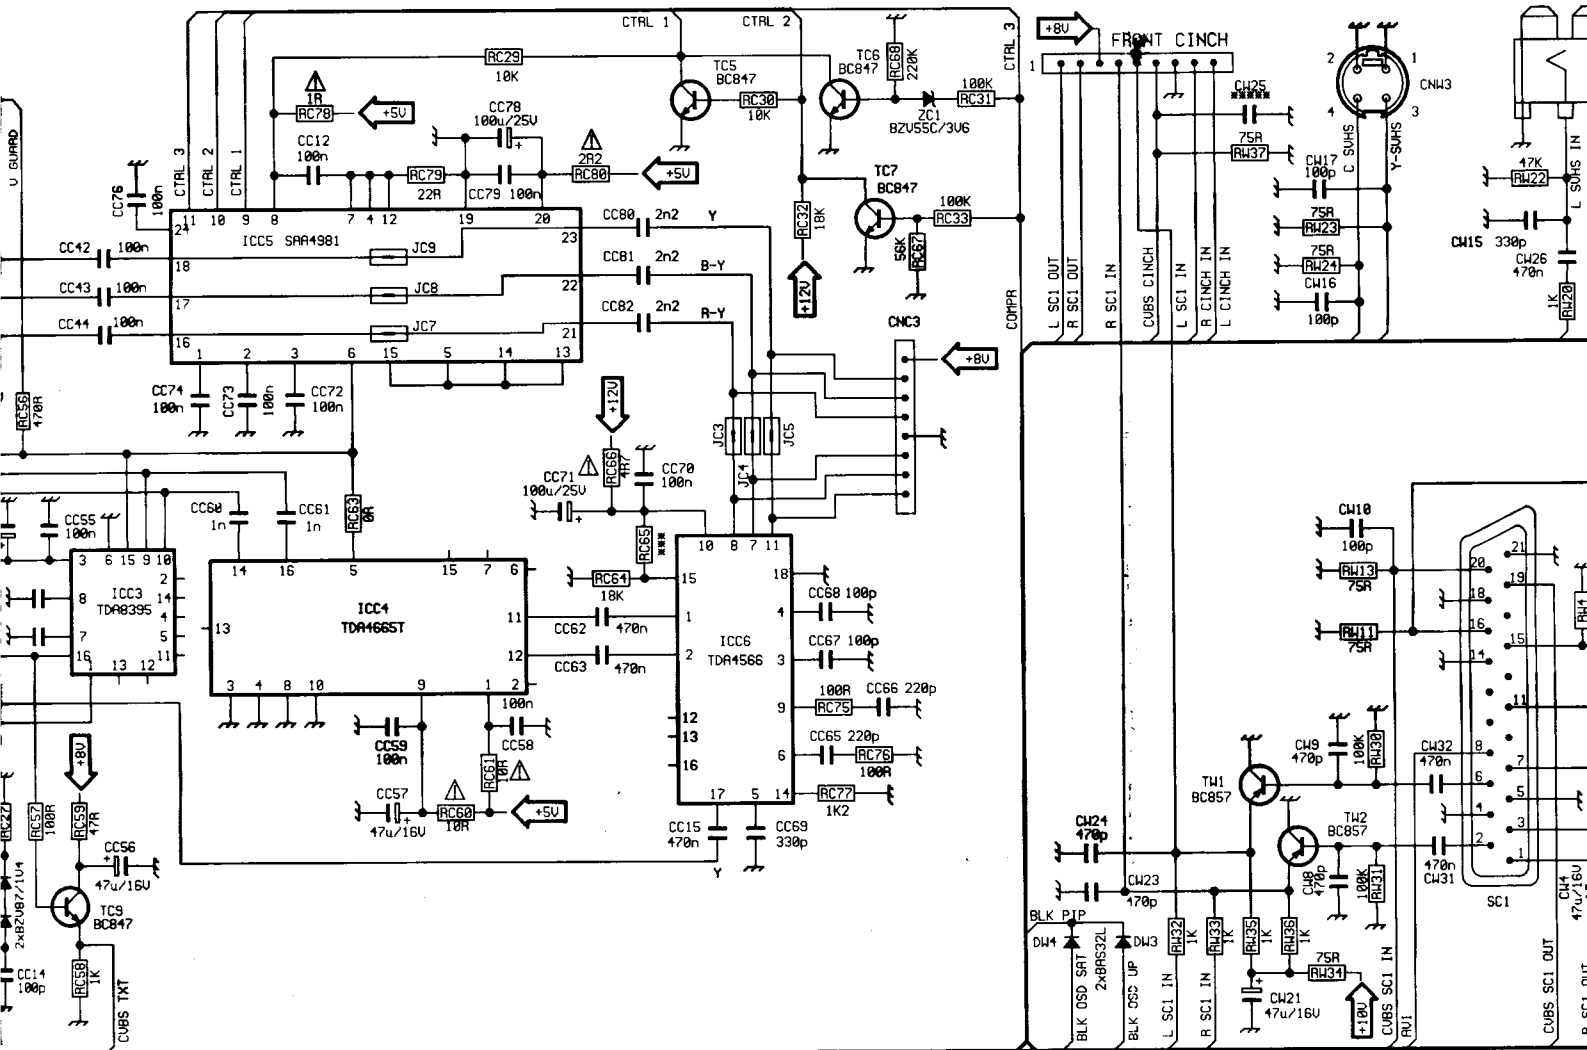

DEBRÜSSUNG COIL  
ENTMAGNETISIERUNGSSPULE  
SMAGNETIZIERDREH

Power

+	RL15	RF8	RF9	RL33	RL32	RL26	RL27	RL20	RL13	CL7	CL12
BLK LINE	4K7	1R	3R3	10R	1R8	10R	10R	1R	1R	2n7	680n+220n
BLK MATRIX	5K6	1R	3R3	10R	1R8	10R	10R	/	R22	2n2	330n+220n
16/9	8K2	/	1R5	3R3	2R2	2R2	3R3	1R	1R	2n7	1u+220n
VIDEOCOLOR	4K7	1R2	/	3R3	2R2	2R2	3R3	1R	1R	2n7	680n+220n