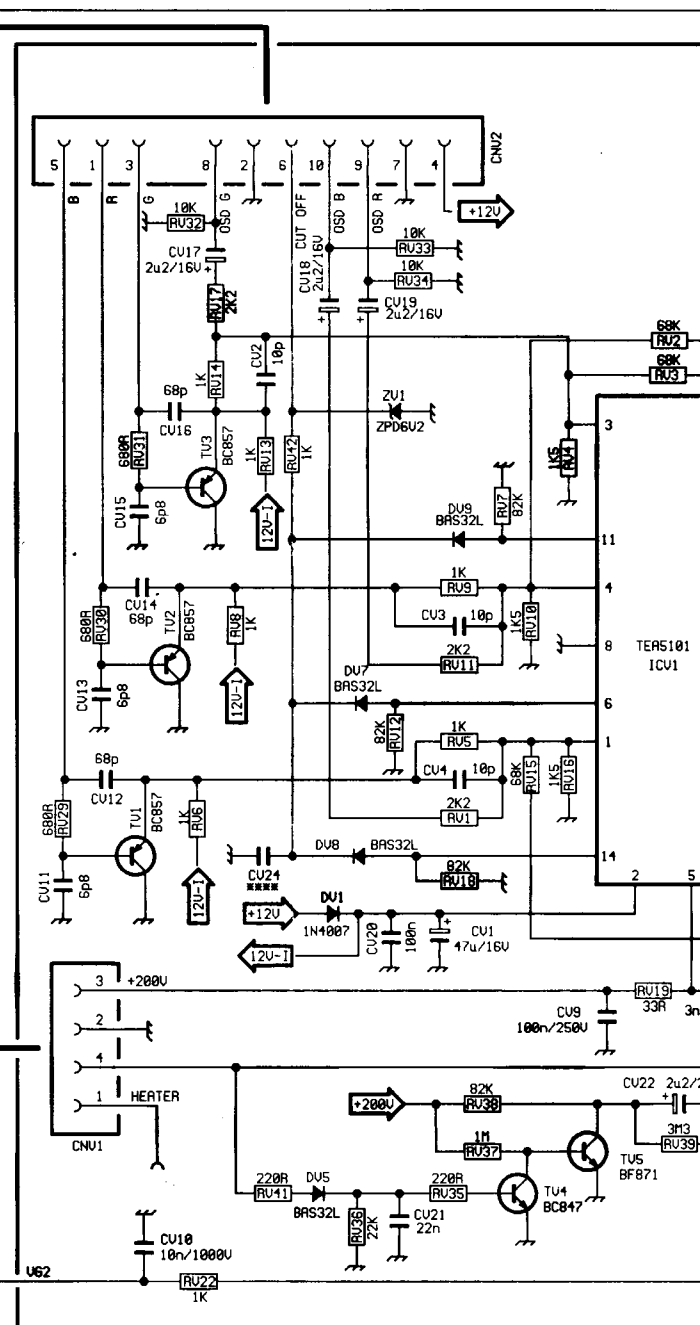

DEBRÜSSUNG COIL  
ENTMAGNETISIERUNGSSPULE  
SMAGNETIZIERDREH

Power

+	RL15	RF8	RF9	RL33	RL32	RL26	RL27	RL20	RL13	CL7	CL12
BLK LINE	4K7	1R	3R3	10R	1R8	10R	10R	1R	1R	2n7	680n+220n
BLK MATRIX	5K6	1R	3R3	10R	1R8	10R	10R	/	R22	2n2	330n+220n
16/9	8K2	/	1R5	3R3	2R2	2R2	3R3	1R	1R	2n7	1u+220n
VIDEOCOLOR	4K7	1R2	/	3R3	2R2	2R2	3R3	1R	1R	2n7	680n+220n