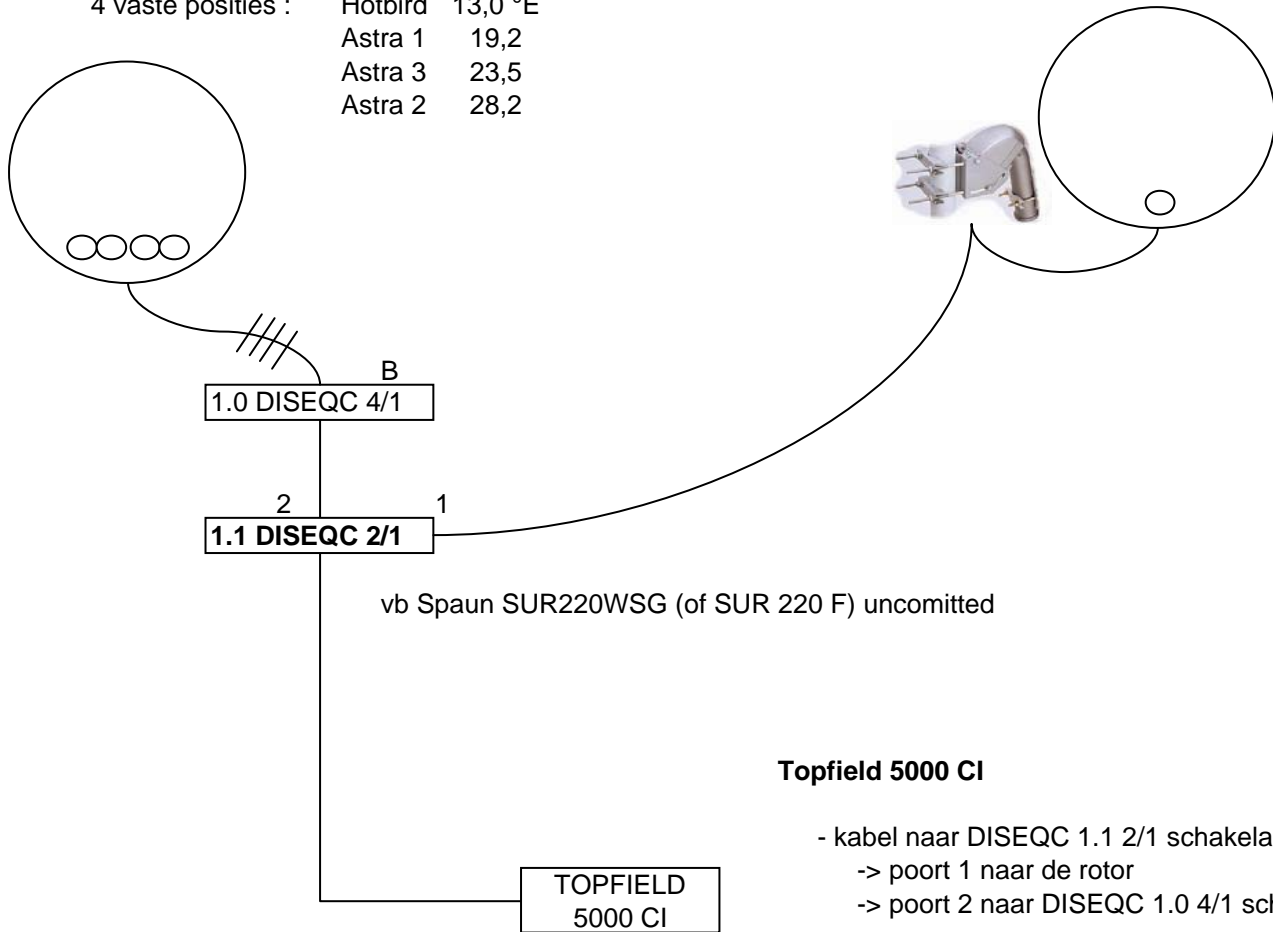

4 vaste posities :
Hotbird 13,0 °E
Astra 1 19,2
Astra 3 23,5
Astra 2 28,2

Topfield 5000 CI

- kabel naar DISEQC 1.1 2/1 schakelaar
 - > poort 1 naar de rotor
 - > poort 2 naar DISEQC 1.0 4/1 schakelaar "B" waar vaste schotel op zit
- kabel van poort 1 op DISEQC schakelaar A naar rotor