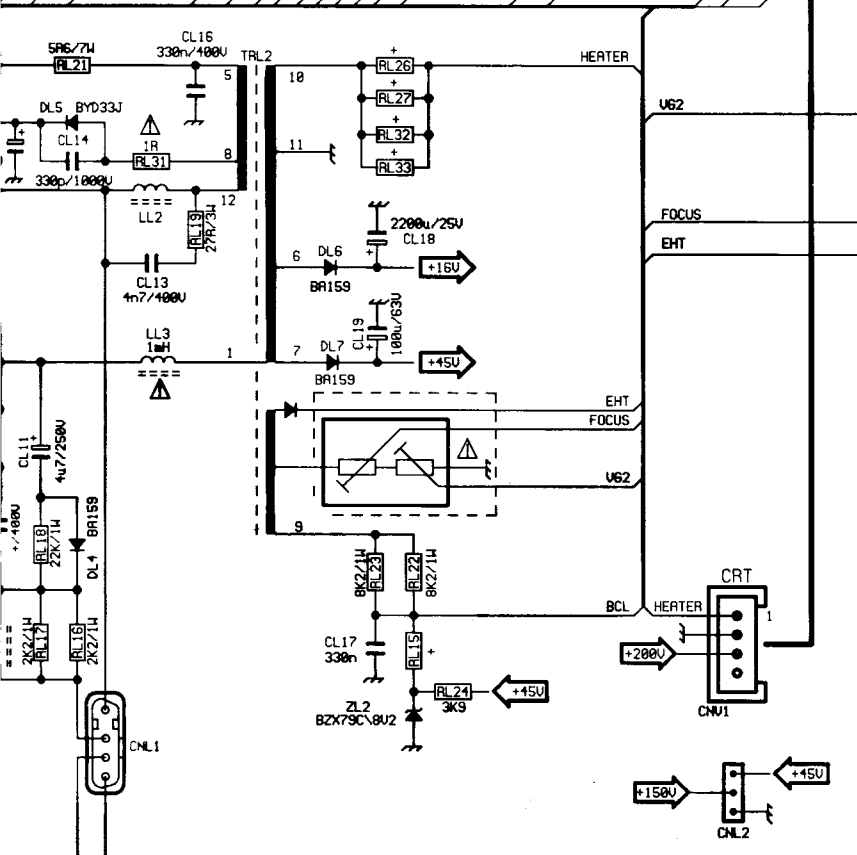

DEBRÜSSUNG COIL
ENTMAGNETISIERUNGSSPULE
SMAGNETIZIERDREH

Power

+	RL15	RF8	RF9	RL33	RL32	RL26	RL27	RL20	RL13	CL7	CL12
BLK LINE	4K7	1R	3R3	10R	1R8	10R	10R	1R	1R	2n7	680n+220n
BLK MATRIX	5K6	1R	3R3	10R	1R8	10R	10R	/	R22	2n2	330n+220n
16/9	8K2	/	1R5	3R3	2R2	2R2	3R3	1R	1R	2n7	1u+220n
VIDEOCOLOR	4K7	1R2	/	3R3	2R2	2R2	3R3	1R	1R	2n7	680n+220n

RGB

Front-end

12	CLK
11	6 PIP
10	8 PIP
9	R PIP
8	R PIP
7	6 PIP
6	R PIP
5	SDR1
4	H SYNC
3	U SYNC
2	BLK-PIP
1	DX3
5	PIP1

Text