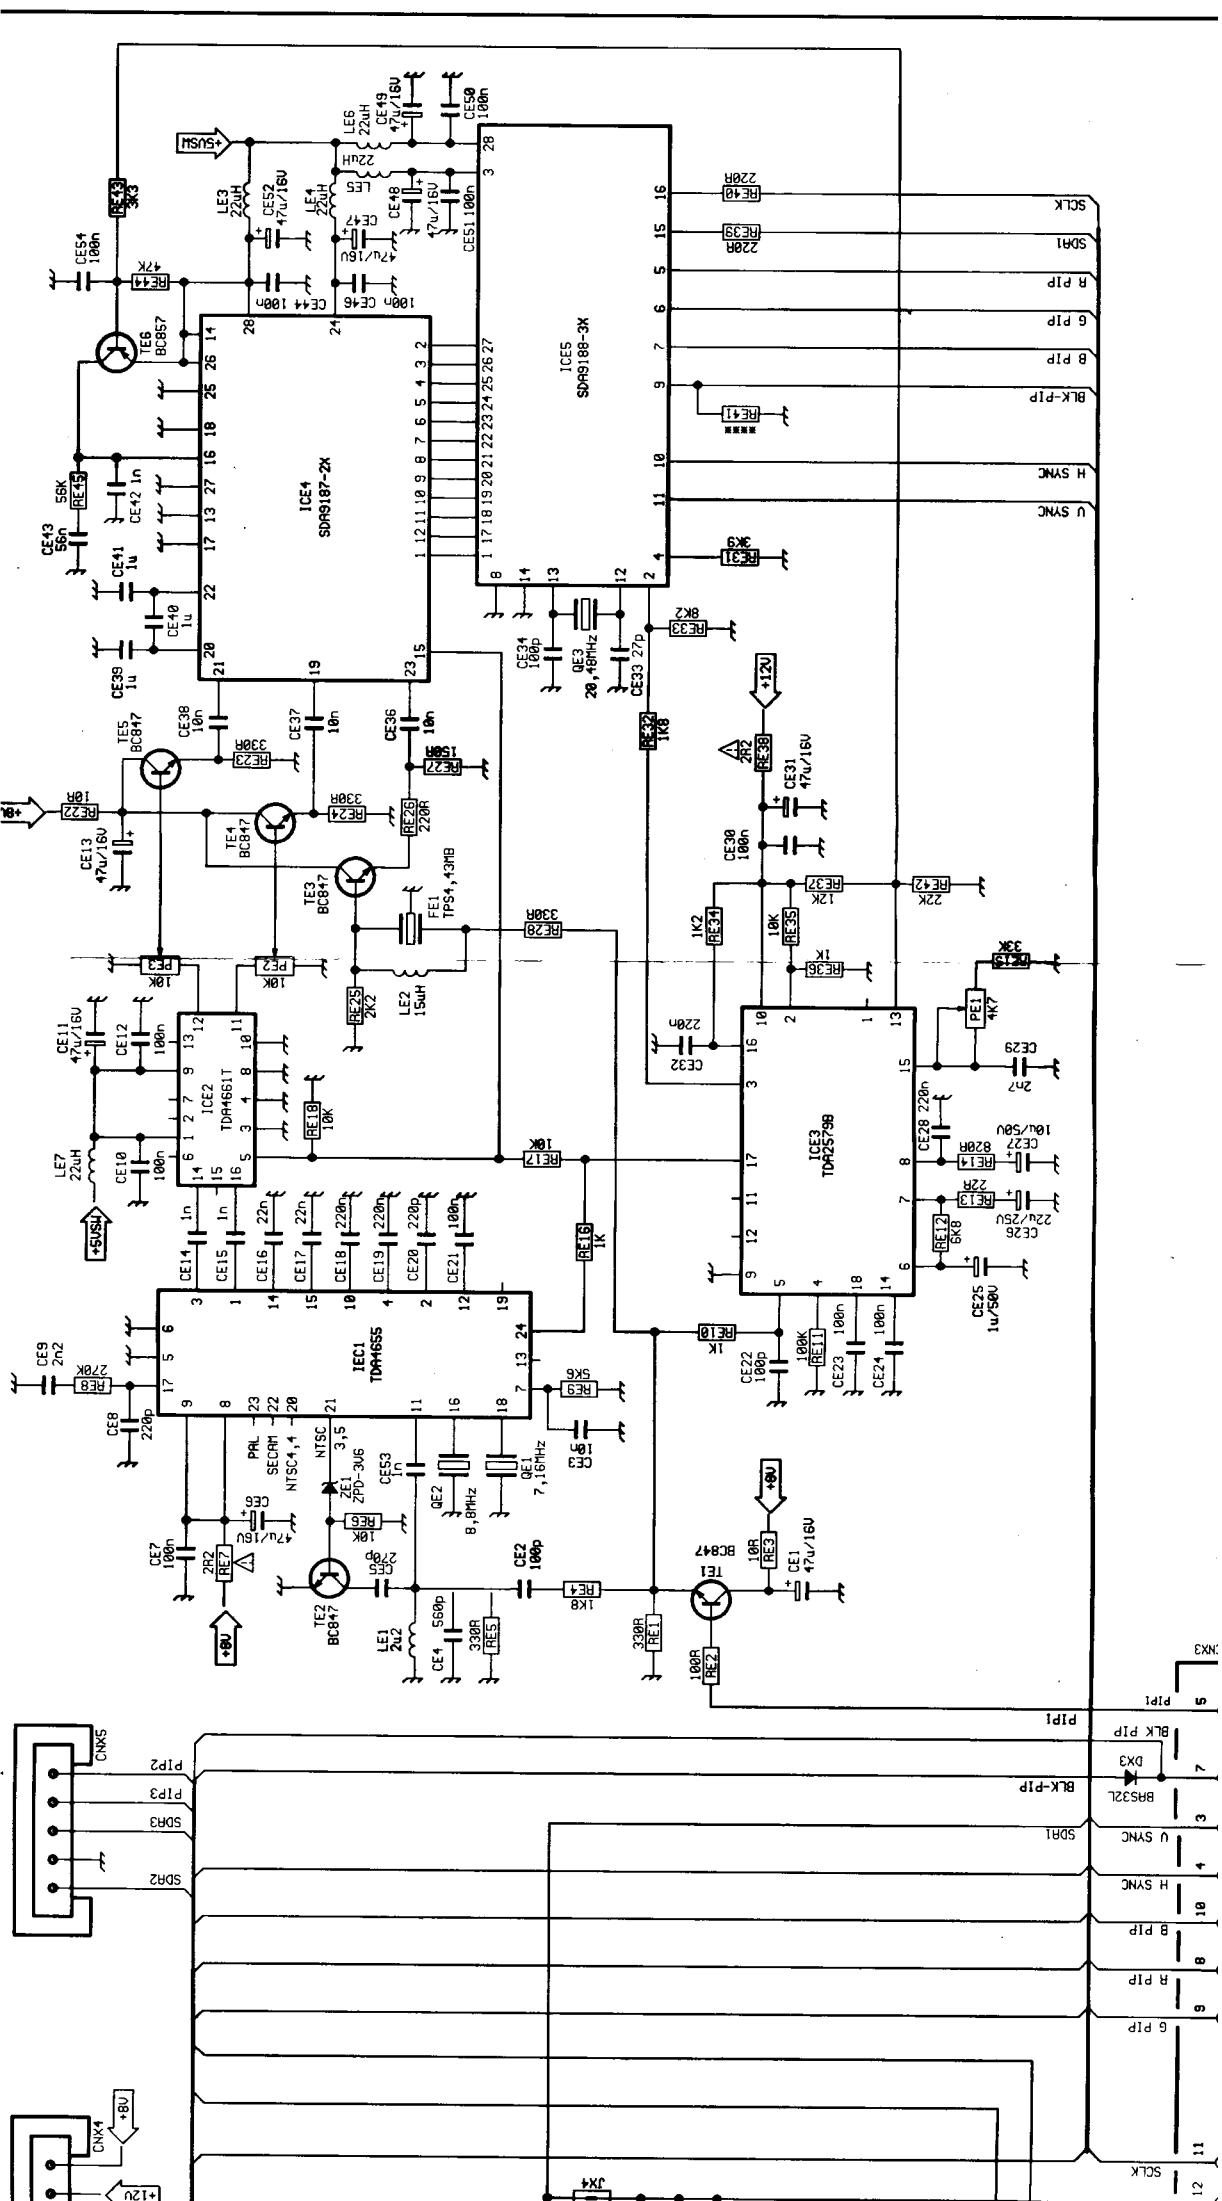

DEBRÜSSUNG COIL
ENTMAGNETISIERUNGSSPULE
SMAGNETIZIERDREH

Power

+	RL15	RF8	RF9	RL33	RL32	RL26	RL27	RL20	RL13	CL7	CL12
BLK LINE	4K7	1R	3R3	10R	1R8	10R	10R	1R	1R	2n7	680n+220n
BLK MATRIX	5K6	1R	3R3	10R	1R8	10R	10R	/	R22	2n2	330n+220n
16/9	8K2	/	1R5	3R3	2R2	2R2	3R3	1R	1R	2n7	1u+220n
VIDEOCOLOR	4K7	1R2	/	3R3	2R2	2R2	3R3	1R	1R	2n7	680n+220n

RGB

Front-end

12	CLK
11	6 PIP
10	8 PIP
9	R PIP
8	R PIP
7	6 PIP
6	R PIP
5	SDR1
4	H SYNC
3	U SYNC
2	BLK-PIP
1	DX3
5	PIP1

Text