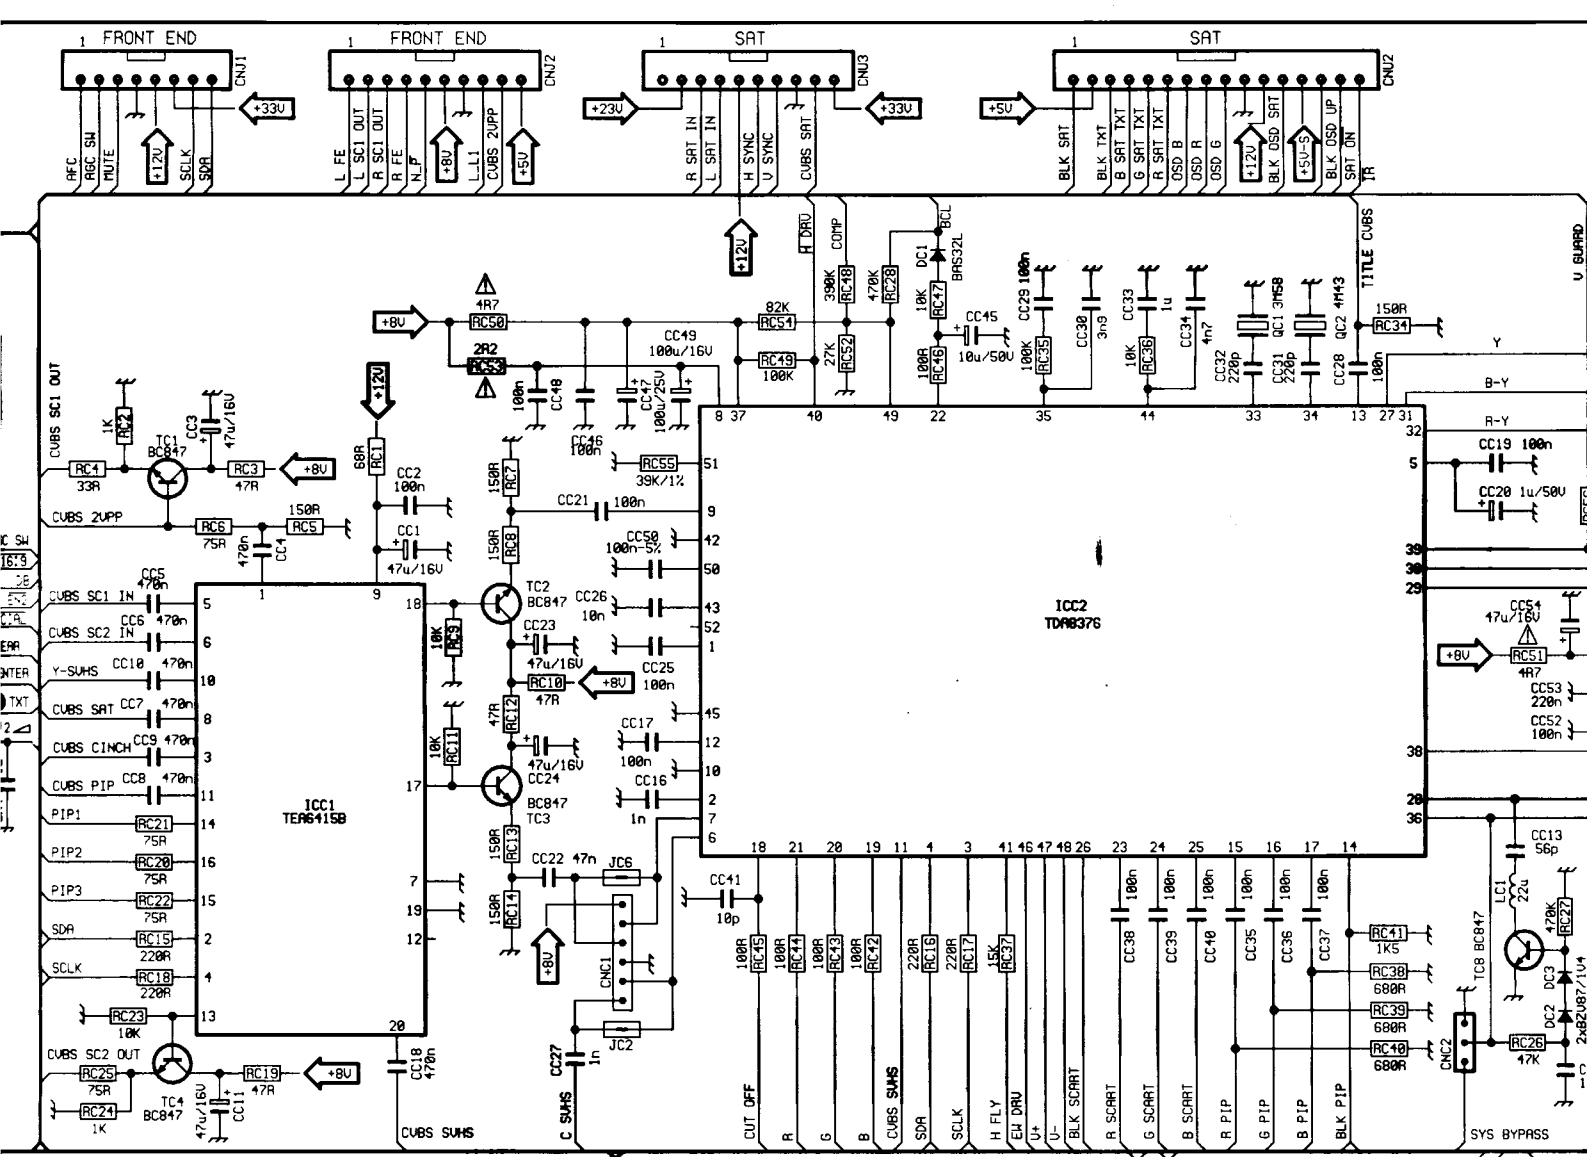

DEBRÜSSUNG COIL
ENTMAGNETISIERUNGSSPULE
SMAGNETIZIERDREH

Power

+	RL15	RF8	RF9	RL33	RL32	RL26	RL27	RL20	RL13	CL7	CL12
BLK LINE	4K7	1R	3R3	10R	1R8	10R	10R	1R	1R	2n7	680n+220n
BLK MATRIX	5K6	1R	3R3	10R	1R8	10R	10R	/	R22	2n2	330n+220n
16/9	8K2	/	1R5	3R3	2R2	2R2	3R3	1R	1R	2n7	1u+220n
VIDEOCOLOR	4K7	1R2	/	3R3	2R2	2R2	3R3	1R	1R	2n7	680n+220n

RGB

Front-end

12	CLK
11	6 PIP
10	8 PIP
9	R PIP
8	R PIP
7	6 PIP
6	R PIP
5	SDR1
4	H SYNC
3	U SYNC
2	BLK-PIP
1	DX3
5	PIP1

Text