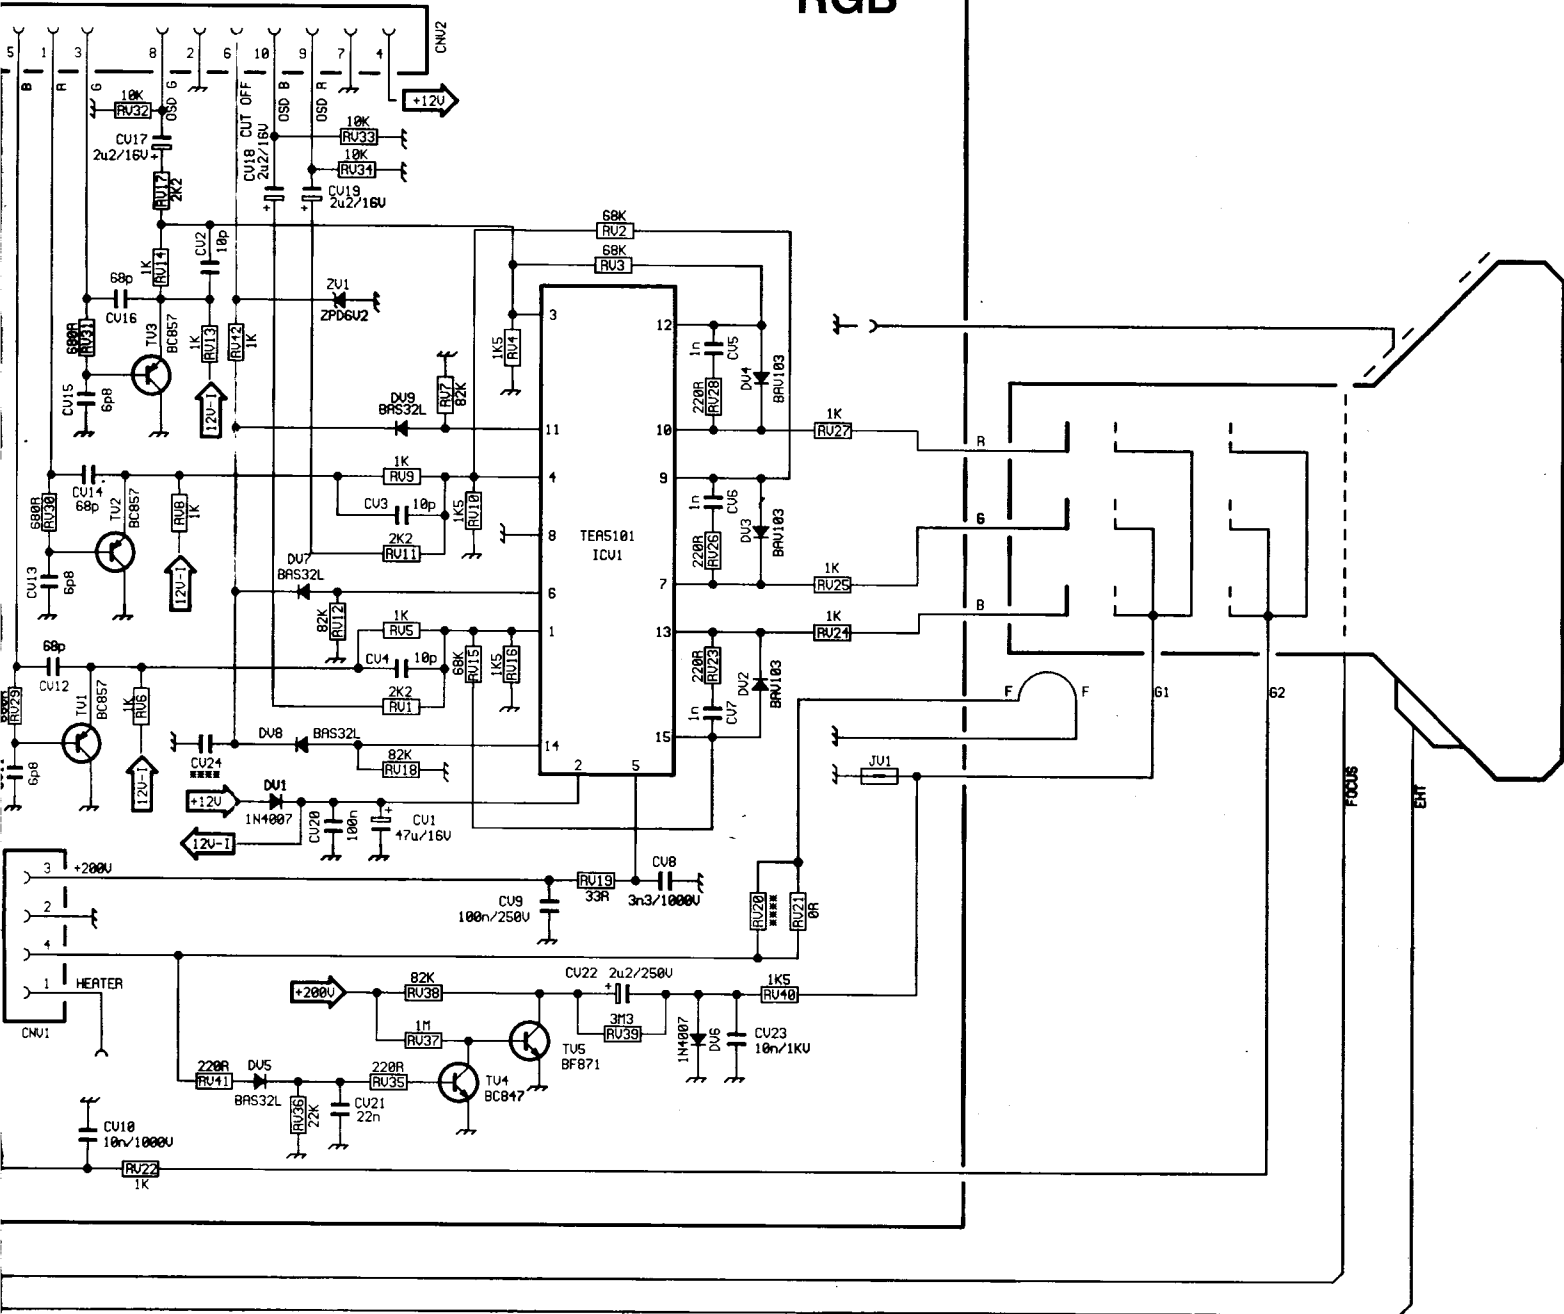

DEBRÜSSUNG COIL
ENTMAGNETISIERUNGSSPULE
SMAGNETIZIERDREH

Power

+	RL15	RF8	RF9	RL33	RL32	RL26	RL27	RL20	RL13	CL7	CL12
BLK LINE	4K7	1R	3R3	10R	1R8	10R	10R	1R	1R	2n7	680n+220n
BLK MATRIX	5K6	1R	3R3	10R	1R8	10R	10R	/	R22	2n2	330n+220n
16/9	8K2	/	1R5	3R3	2R2	2R2	3R3	1R	1R	2n7	1u+220n
VIDEOCOLOR	4K7	1R2	/	3R3	2R2	2R2	3R3	1R	1R	2n7	680n+220n

RGB

Front-end

12	CLK
11	6 PIP
10	8 PIP
9	R PIP
8	R PIP
7	6 PIP
6	R PIP
5	SDR1
4	H SYNC
3	U SYNC
2	BLK-PIP
1	DX3
5	PIP1

Text