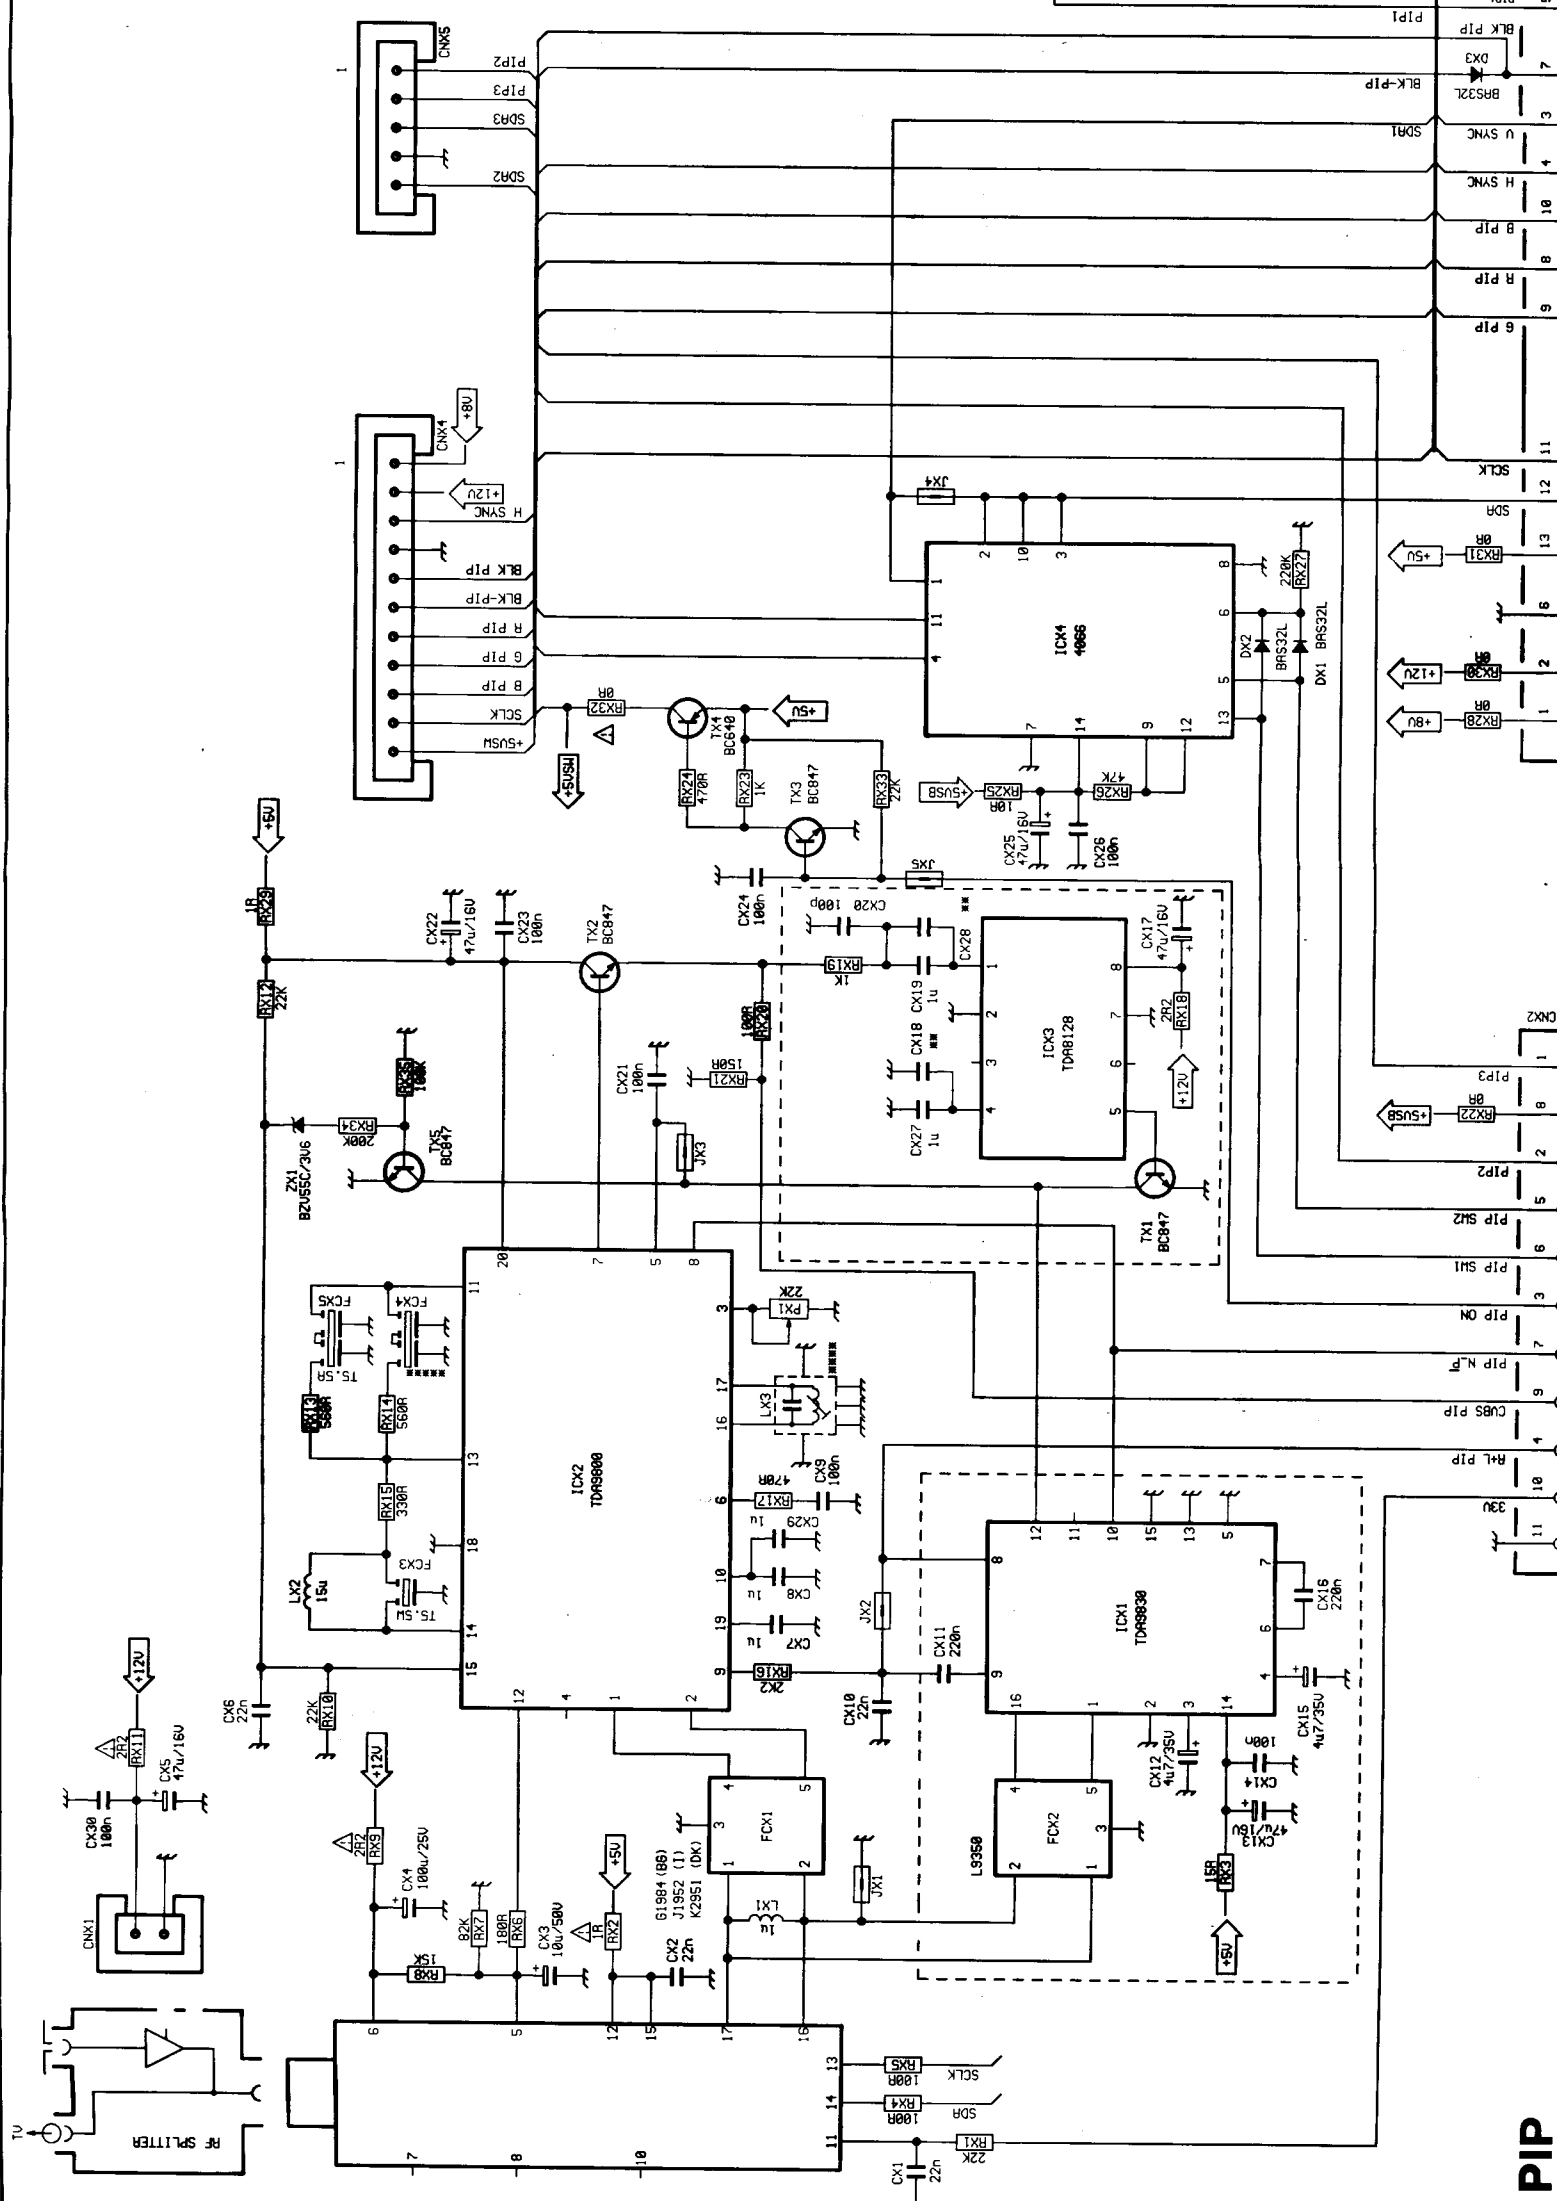

DEBRÜSSUNG COIL
ENTMAGNETISIERUNGSSPULE
SMAGNETIZIERDREH

Power

+	RL15	RF8	RF9	RL33	RL32	RL26	RL27	RL20	RL13	CL7	CL12
BLK LINE	4K7	1R	3R3	10R	1R8	10R	10R	1R	1R	2n7	680n+220n
BLK MATRIX	5K6	1R	3R3	10R	1R8	10R	10R	/	R22	2n2	330n+220n
16/9	8K2	/	1R5	3R3	2R2	2R2	3R3	1R	1R	2n7	1u+220n
VIDEOCOLOR	4K7	1R2	/	3R3	2R2	2R2	3R3	1R	1R	2n7	680n+220n

RGB

Front-end

12	CLK
11	6 PIP
10	8 PIP
9	R PIP
8	R PIP
7	6 PIP
6	R PIP
5	SDR1
4	H SYNC
3	U SYNC
2	BLK-PIP
1	DX3
5	PIP1

Text