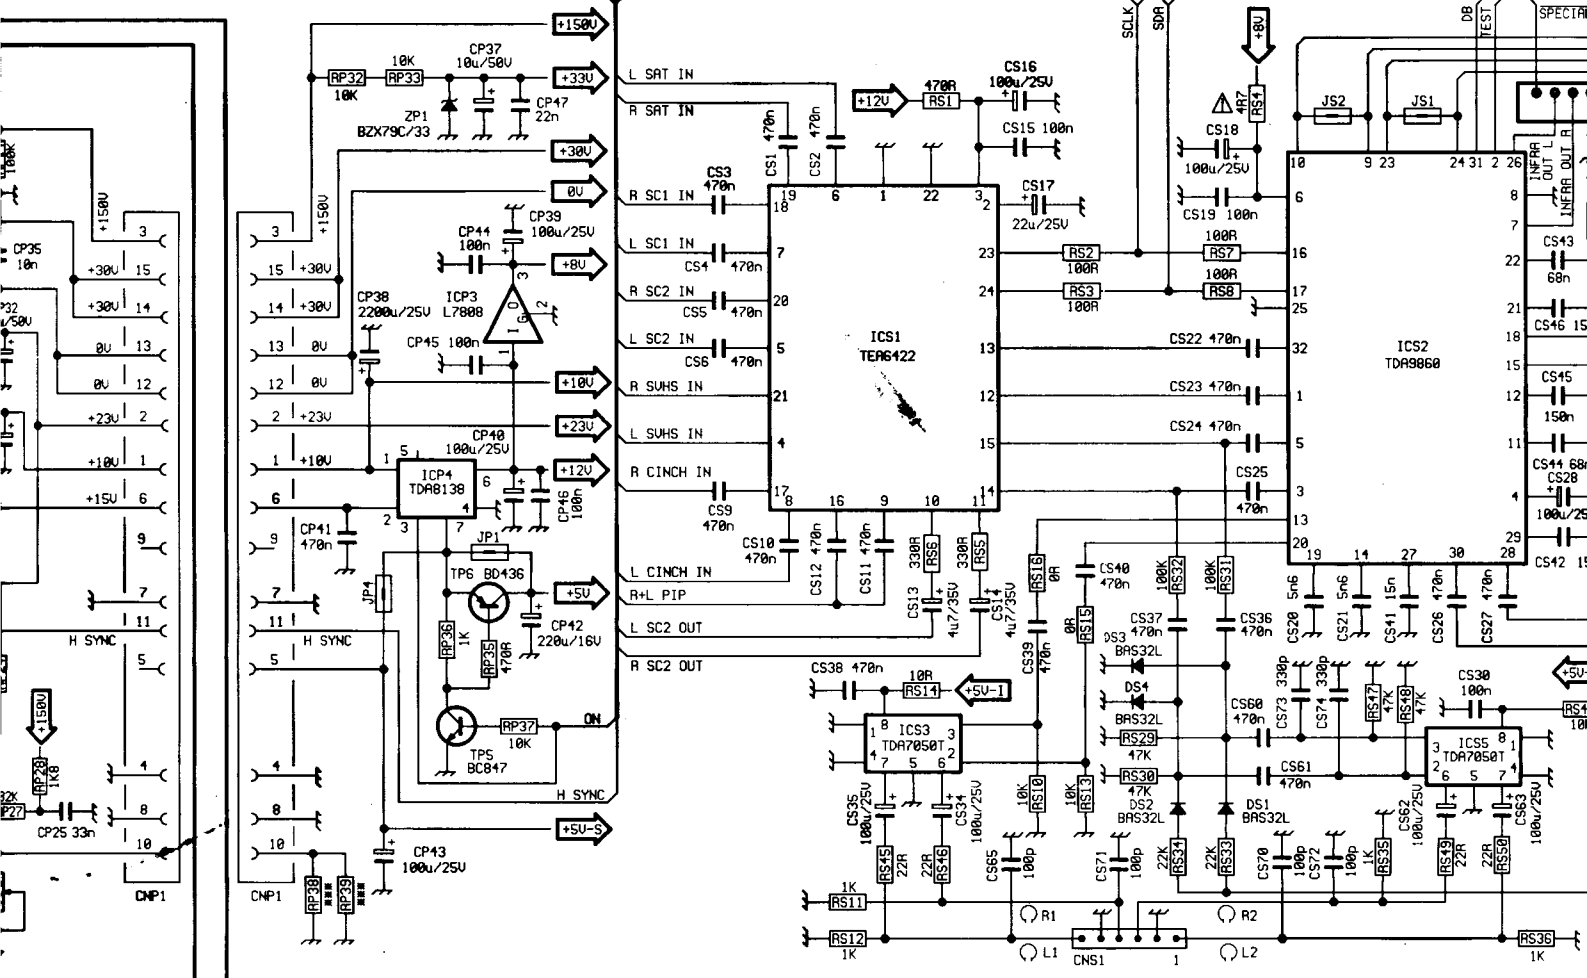

DEBRÜSSUNG COIL
ENTMAGNETISIERUNGSSPULE
SMAGNETIZIERDREH

Power

+	RL15	RF8	RF9	RL33	RL32	RL26	RL27	RL20	RL13	CL7	CL12
BLK LINE	4K7	1R	3R3	10R	1R8	10R	10R	1R	1R	2n7	680n+220n
BLK MATRIX	5K6	1R	3R3	10R	1R8	10R	10R	/	R22	2n2	330n+220n
16/9	8K2	/	1R5	3R3	2R2	2R2	3R3	1R	1R	2n7	1u+220n
VIDEOCOLOR	4K7	1R2	/	3R3	2R2	2R2	3R3	1R	1R	2n7	680n+220n

RGB

Front-end

12	CLK
11	6 PIP
10	8 PIP
9	R PIP
8	R PIP
7	6 PIP
6	R PIP
5	SDR1
4	H SYNC
3	U SYNC
2	BLK-PIP
1	DX3
5	PIP1

Text