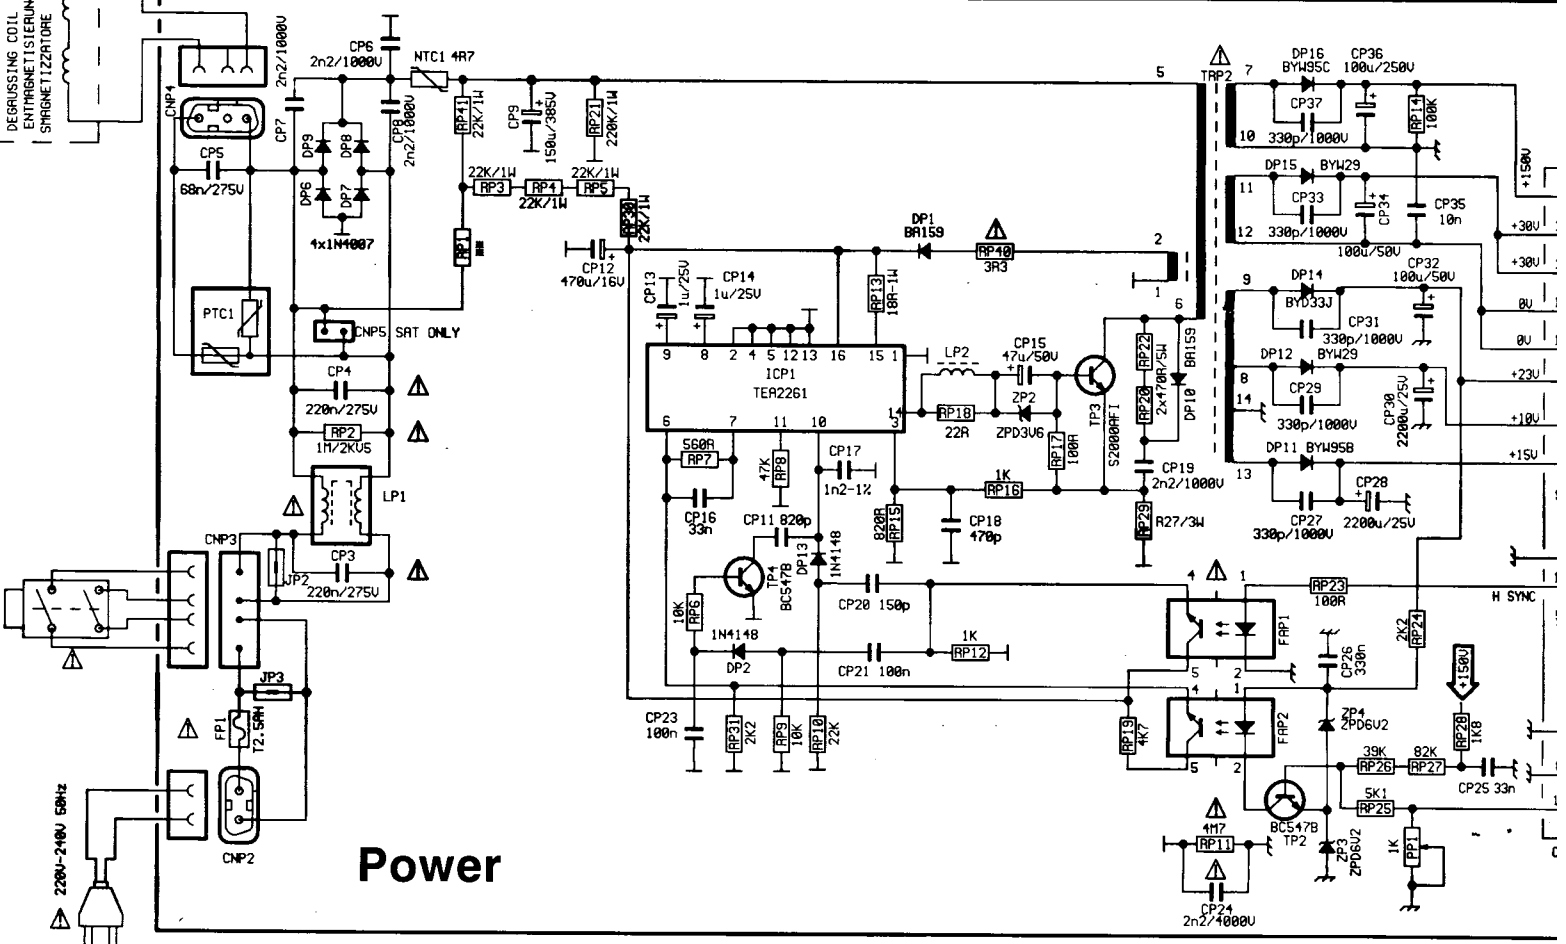

DEBRÜSSUNG COIL
ENTMAGNETISIERUNGSSPULE
SMAGNETIZIERDREH

Power

+	RL15	RF8	RF9	RL33	RL32	RL26	RL27	RL20	RL13	CL7	CL12
BLK LINE	4K7	1R	3R3	10R	1R8	10R	10R	1R	1R	2n7	680n+220n
BLK MATRIX	5K6	1R	3R3	10R	1R8	10R	10R	/	R22	2n2	330n+220n
16/9	8K2	/	1R5	3R3	2R2	2R2	3R3	1R	1R	2n7	1u+220n
VIDEOCOLOR	4K7	1R2	/	3R3	2R2	2R2	3R3	1R	1R	2n7	680n+220n

RGB

Front-end

12	CLK
11	6 PIP
10	8 PIP
9	R PIP
8	R PIP
7	6 PIP
6	R PIP
5	SDR1
4	H SYNC
3	U SYNC
2	BLK-PIP
1	DX3
5	PIP1

Text