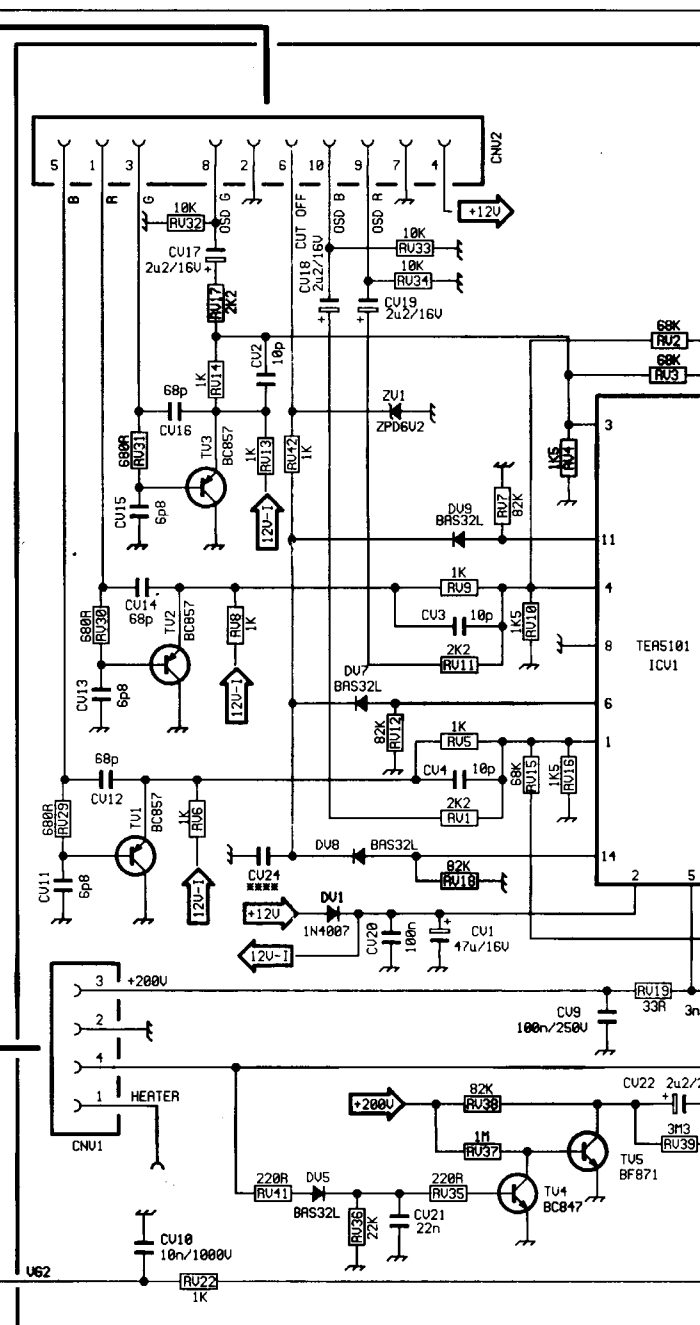

DEBRÜSSUNG COIL
ENTMAGNETISIERUNGSSPULE
SMAGNETIZIERDREH

Power

+	RL15	RF8	RF9	RL33	RL32	RL26	RL27	RL20	RL13	CL7	CL12
BLK LINE	4K7	1R	3R3	10R	1R8	10R	10R	1R	1R	2n7	680n+220n
BLK MATRIX	5K6	1R	3R3	10R	1R8	10R	10R	/	R22	2n2	330n+220n
16/9	8K2	/	1R5	3R3	2R2	2R2	3R3	1R	1R	2n7	1u+220n
VIDEOCOLOR	4K7	1R2	/	3R3	2R2	2R2	3R3	1R	1R	2n7	680n+220n

RGB

Front-end

12	CLK
11	6 PIP
10	8 PIP
9	R PIP
8	R PIP
7	6 PIP
6	R PIP
5	SDR1
4	H SYNC
3	U SYNC
2	BLK-PIP
1	DX3
5	PIP1

Text