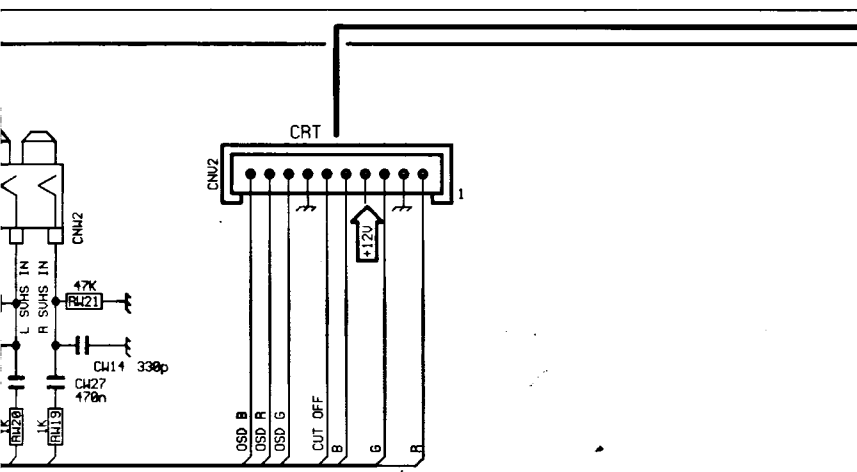

DEBRÜSSUNG COIL
ENTMAGNETISIERUNGSSPULE
SMAGNETIZIERDREH

Power

+	RL15	RF8	RF9	RL33	RL32	RL26	RL27	RL20	RL13	CL7	CL12
BLK LINE	4K7	1R	3R3	10R	1R8	10R	10R	1R	1R	2n7	680n+220n
BLK MATRIX	5K6	1R	3R3	10R	1R8	10R	10R	/	R22	2n2	330n+220n
16/9	8K2	/	1R5	3R3	2R2	2R2	3R3	1R	1R	2n7	1u+220n
VIDEOCOLOR	4K7	1R2	/	3R3	2R2	2R2	3R3	1R	1R	2n7	680n+220n