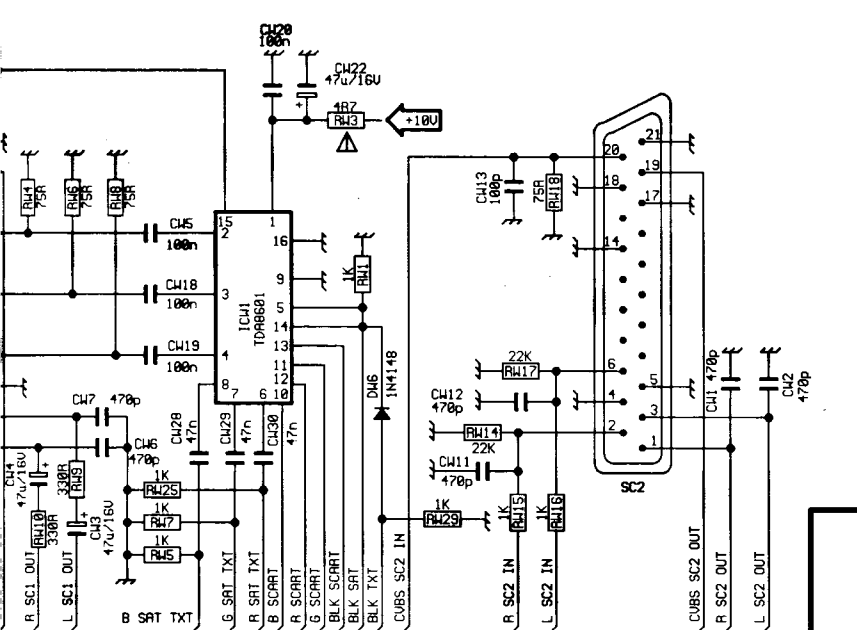

DEBRÜSSUNG COIL
ENTMAGNETISIERUNGSSPULE
SMAGNETIZIERDREH

Power

+	RL15	RF8	RF9	RL33	RL32	RL26	RL27	RL20	RL13	CL7	CL12
BLK LINE	4K7	1R	3R3	10R	1R8	10R	10R	1R	1R	2n7	680n+220n
BLK MATRIX	5K6	1R	3R3	10R	1R8	10R	10R	/	R22	2n2	330n+220n
16/9	8K2	/	1R5	3R3	2R2	2R2	3R3	1R	1R	2n7	1u+220n
VIDEOCOLOR	4K7	1R2	/	3R3	2R2	2R2	3R3	1R	1R	2n7	680n+220n

RGB

Front-end

12	CLK
11	6 PIP
10	8 PIP
9	R PIP
8	R PIP
7	6 PIP
6	R PIP
5	SDR1
4	H SYNC
3	U SYNC
2	BLK-PIP
1	DX3
5	PIP1

Text