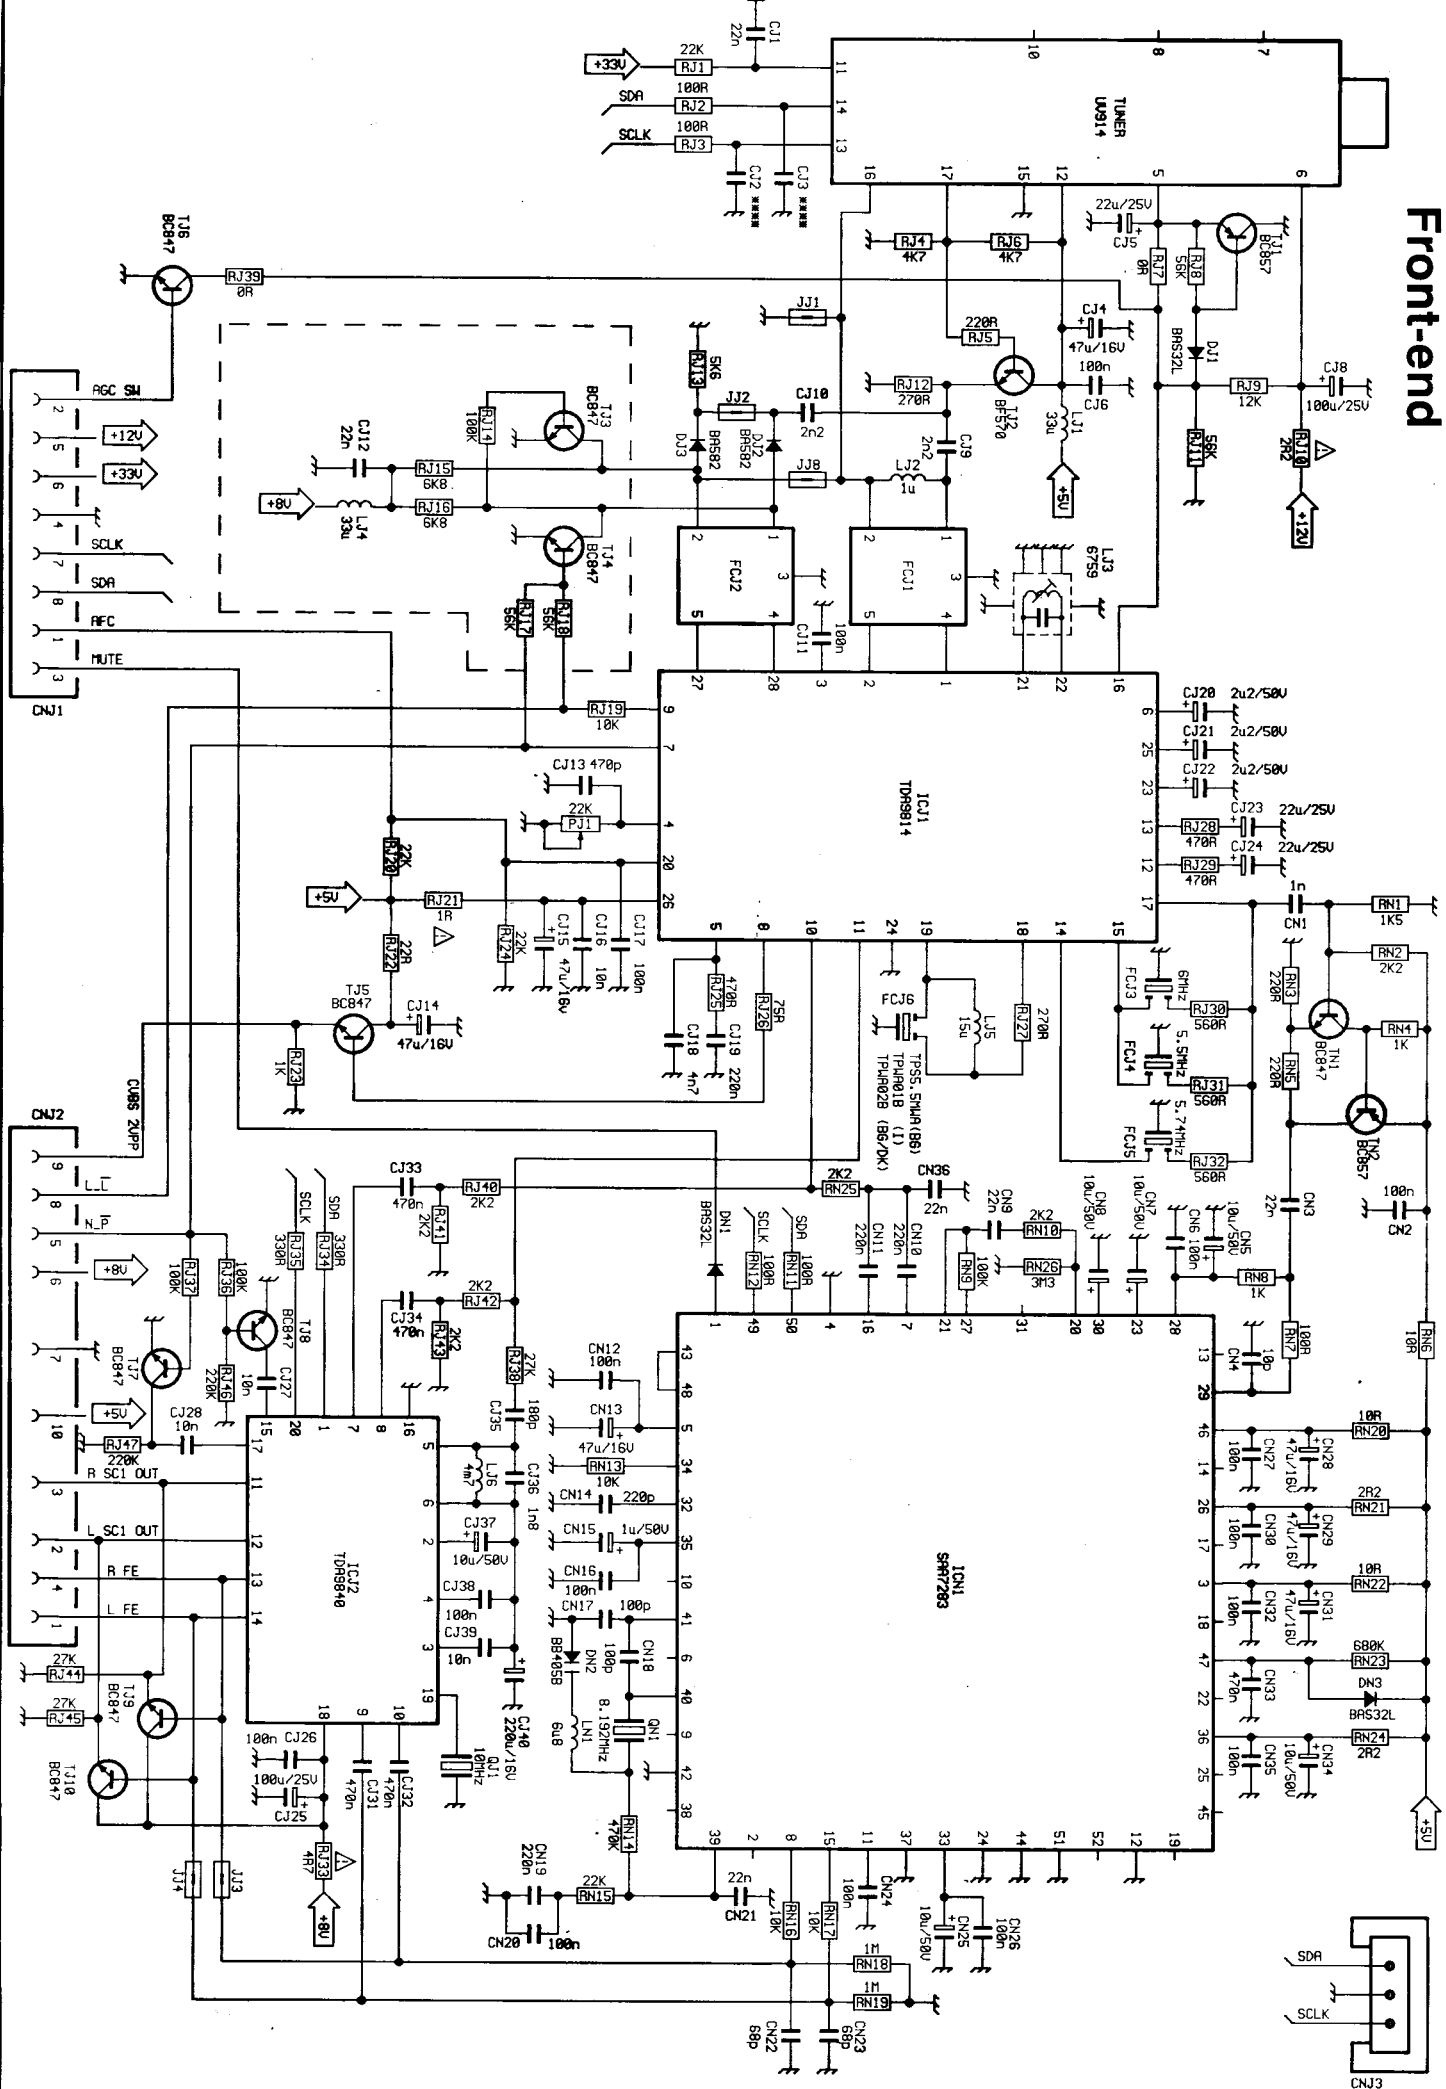

DEBRÜSSUNG COIL
ENTMAGNETISIERUNGSSPULE
SMAGNETIZIERDREH

Power

+	RL15	RF8	RF9	RL33	RL32	RL26	RL27	RL20	RL13	CL7	CL12
BLK LINE	4K7	1R	3R3	10R	1R8	10R	10R	1R	1R	2n7	680n+220n
BLK MATRIX	5K6	1R	3R3	10R	1R8	10R	10R	/	R22	2n2	330n+220n
16/9	8K2	/	1R5	3R3	2R2	2R2	3R3	1R	1R	2n7	1u+220n
VIDEOCOLOR	4K7	1R2	/	3R3	2R2	2R2	3R3	1R	1R	2n7	680n+220n

RGB

Front-end

12	CLK
11	6 PIP
10	8 PIP
9	R PIP
8	R PIP
7	6 PIP
6	R PIP
5	SDR1
4	H SYNC
3	U SYNC
2	BLK-PIP
1	DX3
5	PIP1

Text