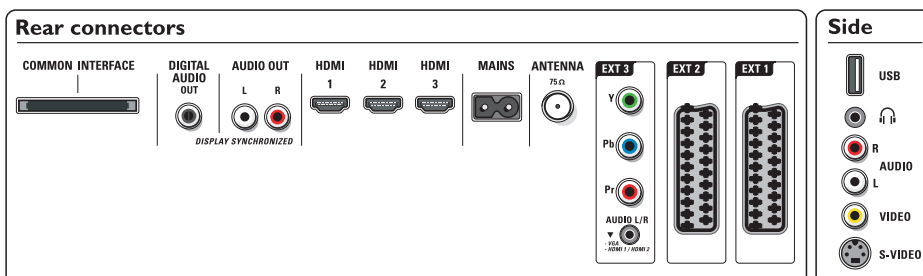

Multimedia toepassingen

- **Multimedia-aansluitingen:** Apparaat uit USB-geheugenklasse, USB
- **Afspeelformaat:** MP3, Diapresentatiebestanden (.alb), JPEG-afbeeldingen, MPEG1, MPEG2

Tuner/ontvangst/transmissie

- **Antenne-ingang:** 75 ohm coaxiaal (IEC75)
- **Televisiesysteem:** DVB COFDM 2 K/8 K
- **Video afspelen:** NTSC, SECAM, PAL
- **DVB:** DVB Terrestrial*
- **Tunerbereik:** Hyperband, S-kanalen, UHF, VHF

Connectivity

- **Extern 1 SCART:** Audio L/R, CVBS in/uit, RGB
- **Extern 2 SCART:** Audio L/R, CVBS in/uit, RGB
- **Ext. 3:** YPbPr, Audio L/R in
- **Extern 4:** HDMI
- **Extern 5:** HDMI
- **Extern 6:** HDMI
- **Aansluitingen aan de voor- en zijkant:** Audio L/R in, CVBS in, Hoofdtelefoon uit, S-Video in, USB
- **Andere aansluitingen:** Analoge audio links/rechts uit, S/PDIF in (coaxiaal), S/PDIF uit (coaxiaal), Common Interface

Voeding

- **Omgevingstemperatuur:** 5 °C tot 35 °C
- **Netroom:** AC 220 - 240 V +/- 10%
- **Energieverbruik:** 293 W
- **Stroomverbruik in stand-by stand:** 0,78 W

Accessoires

- **Meegeleverde accessoires:** Draaibare tafelstandaard, RF-kabel

Afmetingen

- **Kleur van de behuizing:** Antraciet (donker)
- **Afmetingen van set (B x H x D):** 1170 x 736 x 125 mm
- **Afmetingen apparaat (met standaard) (H x D):** 801 x 297 mm

- **Gewicht van het product:** 33,2 kg
- **Gewicht (incl. standaard):** 37,8 kg
- **Afmetingen van doos (B x H x D):** 1274 x 943 x 331 mm
- **Gewicht (incl. verpakking):** 50,3 kg
- **Compatibel met VESA-wandmontagesysteem:** 600 x 400 mm