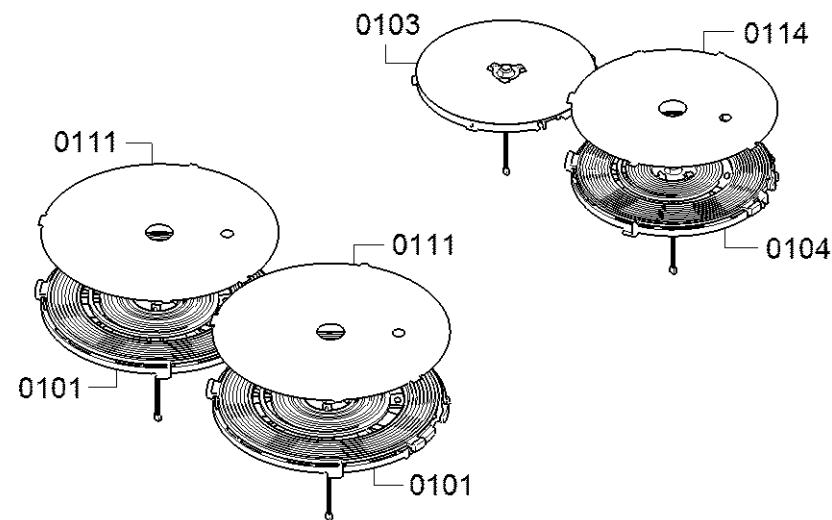

Locatienummer	Onderdeelnummer	Vervanging	Omschrijving
0202	11025521		Vermogensmodule ongeprogrammeerd
0202	11025534		Vermogensmodule geprogrammeerd
0204	11025527		Vermogensmodule ongeprogrammeerd
0204	11025536		Vermogensmodule geprogrammeerd
0211	11016568	11031382	Voedings moduul
0212	11016570	11009108	Moduul
0215	12008986		Ventilator
0220	10002033		Verbindingsdeel
0221	00636264		Verbindingsdeel
0223	00636272		Verbindingsdeel
0224	00637579		Verbindingsdeel
0230	00636253		Verbindingsdeel
0231	00636249	00636253	Verbindingsdeel
0232	10002035		Verbindingsdeel
0240	11025565		Bedienings moduul
0241	11008965		Bevestigingsdeel
0250	00636298		Aansluitenheden
0268	10002036		Verbindingsdeel
0269	10006821		Verbindingsdeel
8701	15000432		Hulpgereedschap

0199

0198

0197

Locatienummer	Onderdeelnummer	Vervanging	Omschrijving
0101	11025552		Kookzone inductie
0101	12009069		NTC sensor
0101	12009073		NTC sensor
0103	12009061		Kookzone inductie
0103	12009081	12009069	NTC sensor
0104	11009046		Kookzone inductie
0104	12009073		NTC sensor
0104	12009080	12009069	NTC sensor
0111	11009073		Deksel
0114	11009071		Deksel
0121	00775255		Raam
0135	11008960		Houder
0136	11017469		Houder
0139	00777340		Bodemdeel
0141	00717673		Glasplaat keramisch
0147	00636562		Afdekking
0148	00424665		Veer
0160	00636315		Montageset
0165	00630418		Houder
0166	11009740		Inbouwstrip keramische kookplaat
0197	00636962		Bevestigingsring
0198	00189581		Schroeven- en moerenset
0198	00617227		Schroeven- en moerenset
0198	00636637		Schroef
0198	00636638	00636637	Schroef
0199	00613888		Dichtingsband geschikt voor kookplaten
0199	00618647		Smeermiddel
0199	00636639		Schroef
0199	11020616	12022211	Pakking-begrenzer
0198	00429294	00636637	Schroef
8701	15000432		Hulpgereedschap