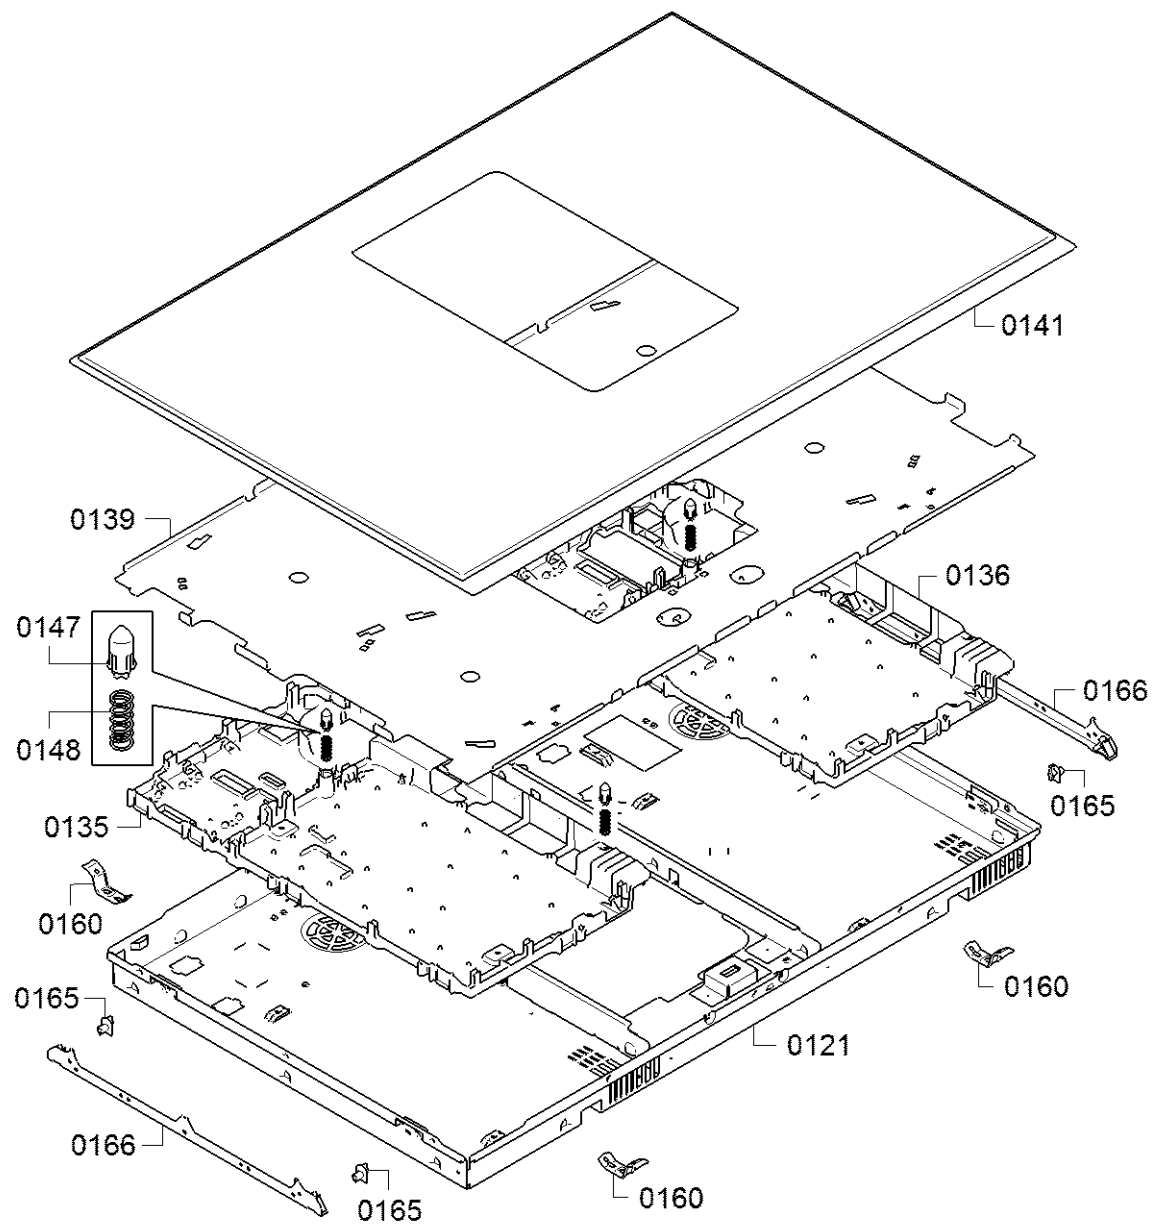

Locatienummer	Onderdeelnummer	Vervanging	Omschrijving
0202	11025521		Vermogensmodule ongeprogrammeerd
0202	11025534		Vermogensmodule geprogrammeerd
0204	11025527		Vermogensmodule ongeprogrammeerd
0204	11025536		Vermogensmodule geprogrammeerd
0211	11016568	11031382	Voedings moduul
0212	11016570	11009108	Moduul
0215	12008986		Ventilator
0220	10002033		Verbindingsdeel
0221	00636264		Verbindingsdeel
0223	00636272		Verbindingsdeel
0224	00637579		Verbindingsdeel
0230	00636253		Verbindingsdeel
0231	00636249	00636253	Verbindingsdeel
0232	10002035		Verbindingsdeel
0240	11025565		Bedienings moduul
0241	11008965		Bevestigingsdeel
0250	00636298		Aansluitenheden
0268	10002036		Verbindingsdeel
0269	10006821		Verbindingsdeel
8701	15000432		Hulpgereedschap

0199

0198

0197

Locatienummer	Onderdeelnummer	Vervanging	Omschrijving
0101	11025552		Kookzone inductie
0101	12009069		NTC sensor
0101	12009073		NTC sensor
0103	12009061		Kookzone inductie
0103	12009081	12009069	NTC sensor
0104	11009046		Kookzone inductie
0104	12009073		NTC sensor
0104	12009080	12009069	NTC sensor
0111	11009073		Deksel
0114	11009071		Deksel
0121	00775255		Raam
0135	11008960		Houder
0136	11017469		Houder
0139	00777340		Bodemdeel
0141	00717673		Glasplaat keramisch
0147	00636562		Afdekking
0148	00424665		Veer
0160	00636315		Montageset
0165	00630418		Houder
0166	11009740		Inbouwstrip keramische kookplaat
0197	00636962		Bevestigingsring
0198	00189581		Schroeven- en moerenset
0198	00617227		Schroeven- en moerenset
0198	00636637		Schroef
0198	00636638	00636637	Schroef
0199	00613888		Dichtingsband geschikt voor kookplaten
0199	00618647		Smeermiddel
0199	00636639		Schroef
0199	11020616	12022211	Pakking-begrenzer
0198	00429294	00636637	Schroef
8701	15000432		Hulpgereedschap