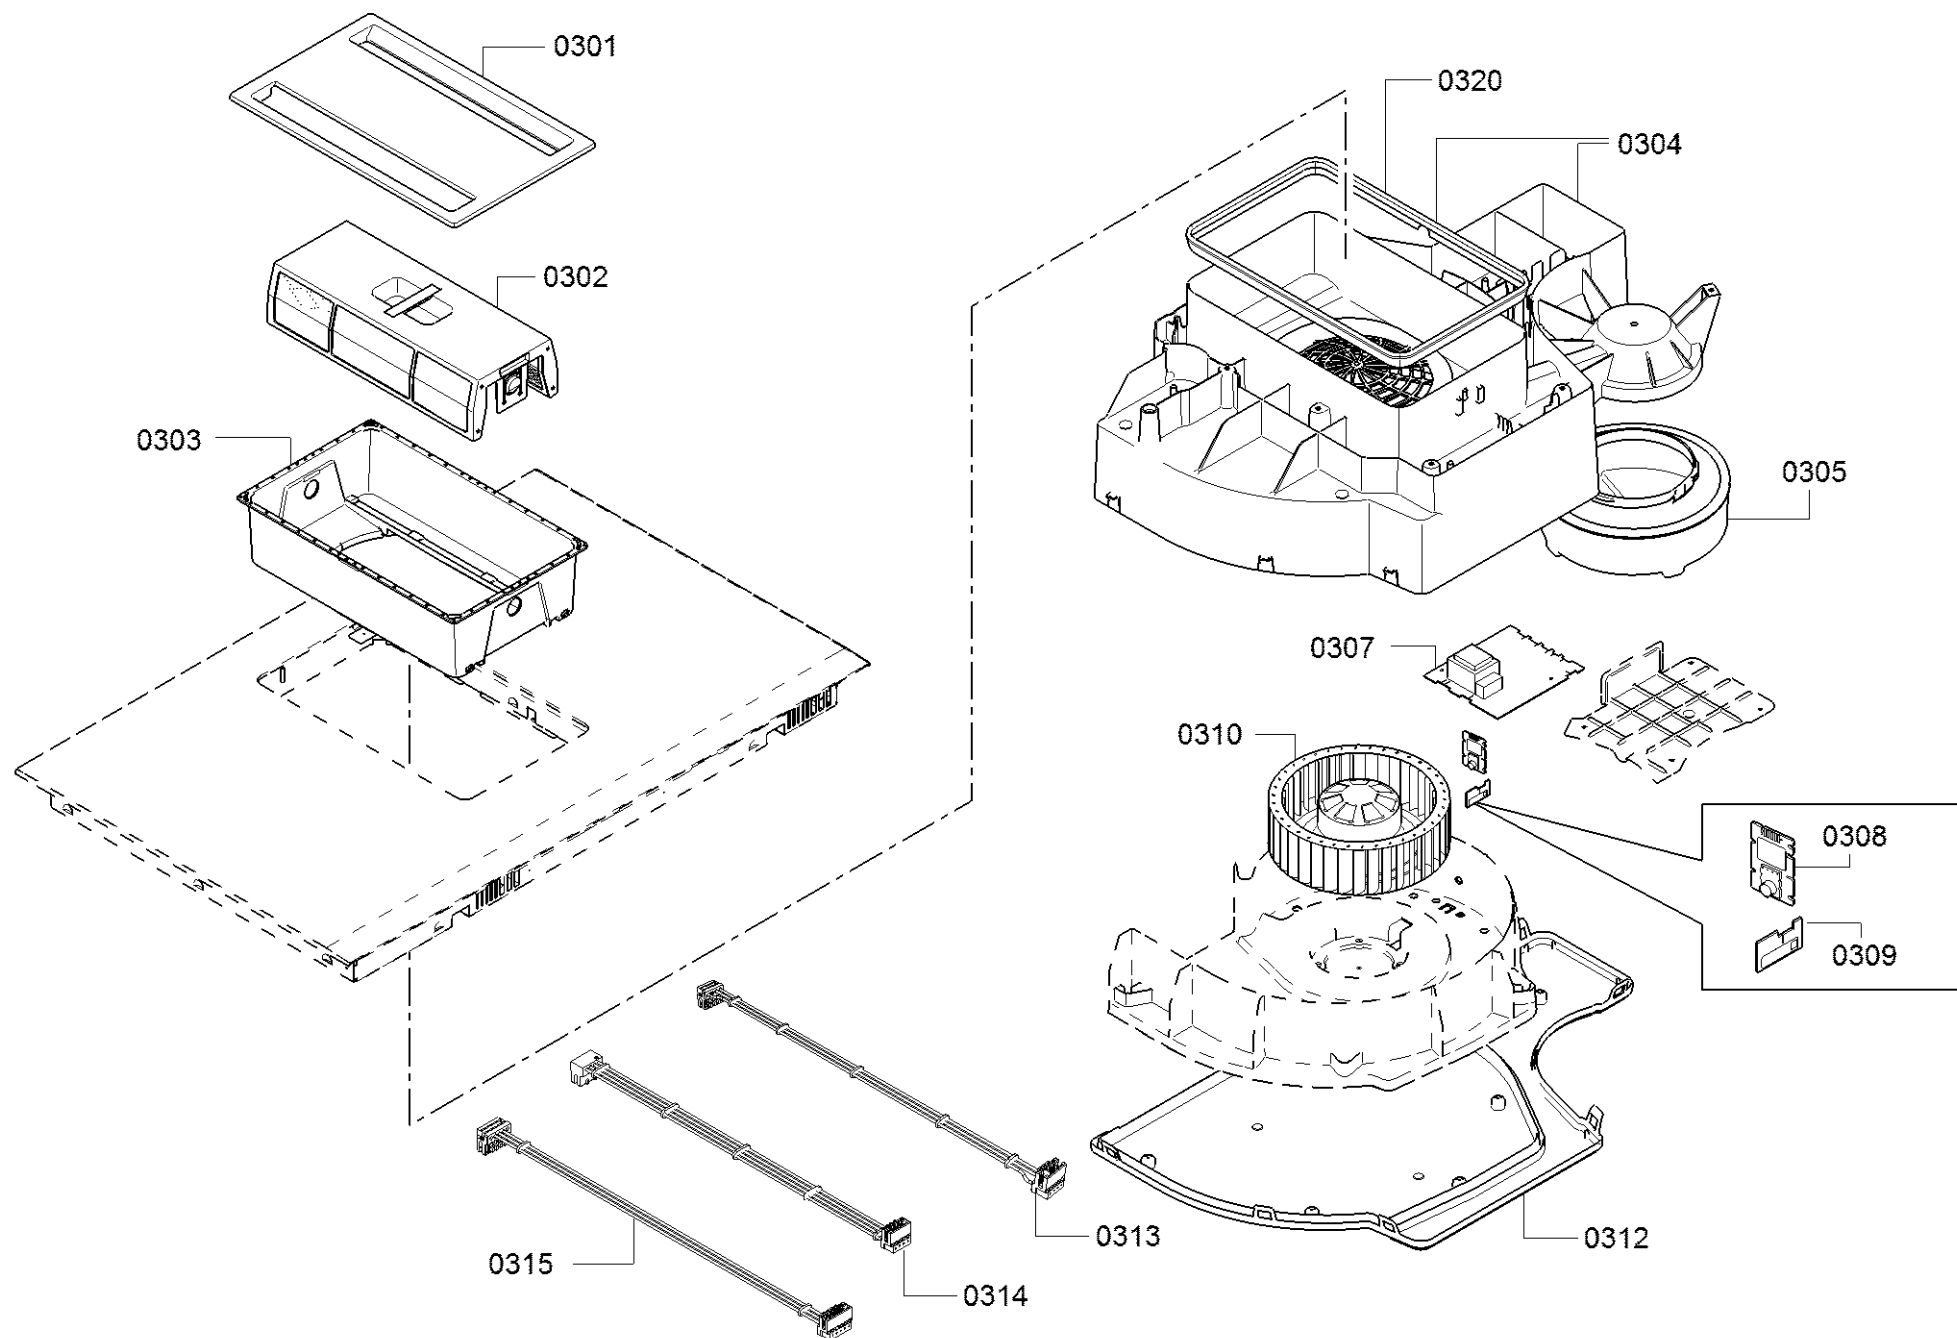

0199

0198

0197

Locatienummer	Onderdeelnummer	Vervanging	Omschrijving
0101	11025552		Kookzone inductie
0101	12009069		NTC sensor
0101	12009073		NTC sensor
0103	12009061		Kookzone inductie
0103	12009081	12009069	NTC sensor
0104	11009046		Kookzone inductie
0104	12009073		NTC sensor
0104	12009080	12009069	NTC sensor
0111	11009073		Deksel
0114	11009071		Deksel
0121	00775255		Raam
0135	11008960		Houder
0136	11017469		Houder
0139	00777340		Bodemdeel
0141	00717673		Glasplaat keramisch
0147	00636562		Afdekking
0148	00424665		Veer
0160	00636315		Montageset
0165	00630418		Houder
0166	11009740		Inbouwstrip keramische kookplaat
0197	00636962		Bevestigingsring
0198	00189581		Schroeven- en moerenset
0198	00617227		Schroeven- en moerenset
0198	00636637		Schroef
0198	00636638	00636637	Schroef
0199	00613888		Dichtingsband geschikt voor kookplaten
0199	00618647		Smeermiddel
0199	00636639		Schroef
0199	11020616	12022211	Pakking-begrenzer
0198	00429294	00636637	Schroef
8701	15000432		Hulpgereedschap

Locatienummer	Onderdeelnummer	Vervanging	Omschrijving
0301	11018594		Draagrooster
0302	11018590		Filter
0303	11018589		Filterhouder
0304	00777109	20000693	Huis
0305	11018596		Tank
0307	12016193		Controle-/motormodule geprogrammeerd
0307	12017058	10013698	Ongepr. control module
0309	12015066		Sensor
0310	11018595	11026514	Ventilatormotor
0312	00777110		Huis
0399	12022202		Pakking-begrenzer
0399	12022211		Pakking-begrenzer
8701	15000432		Hulpgereedschap
0313	12015069		Kabelboom
0314	12015070		Kabelboom