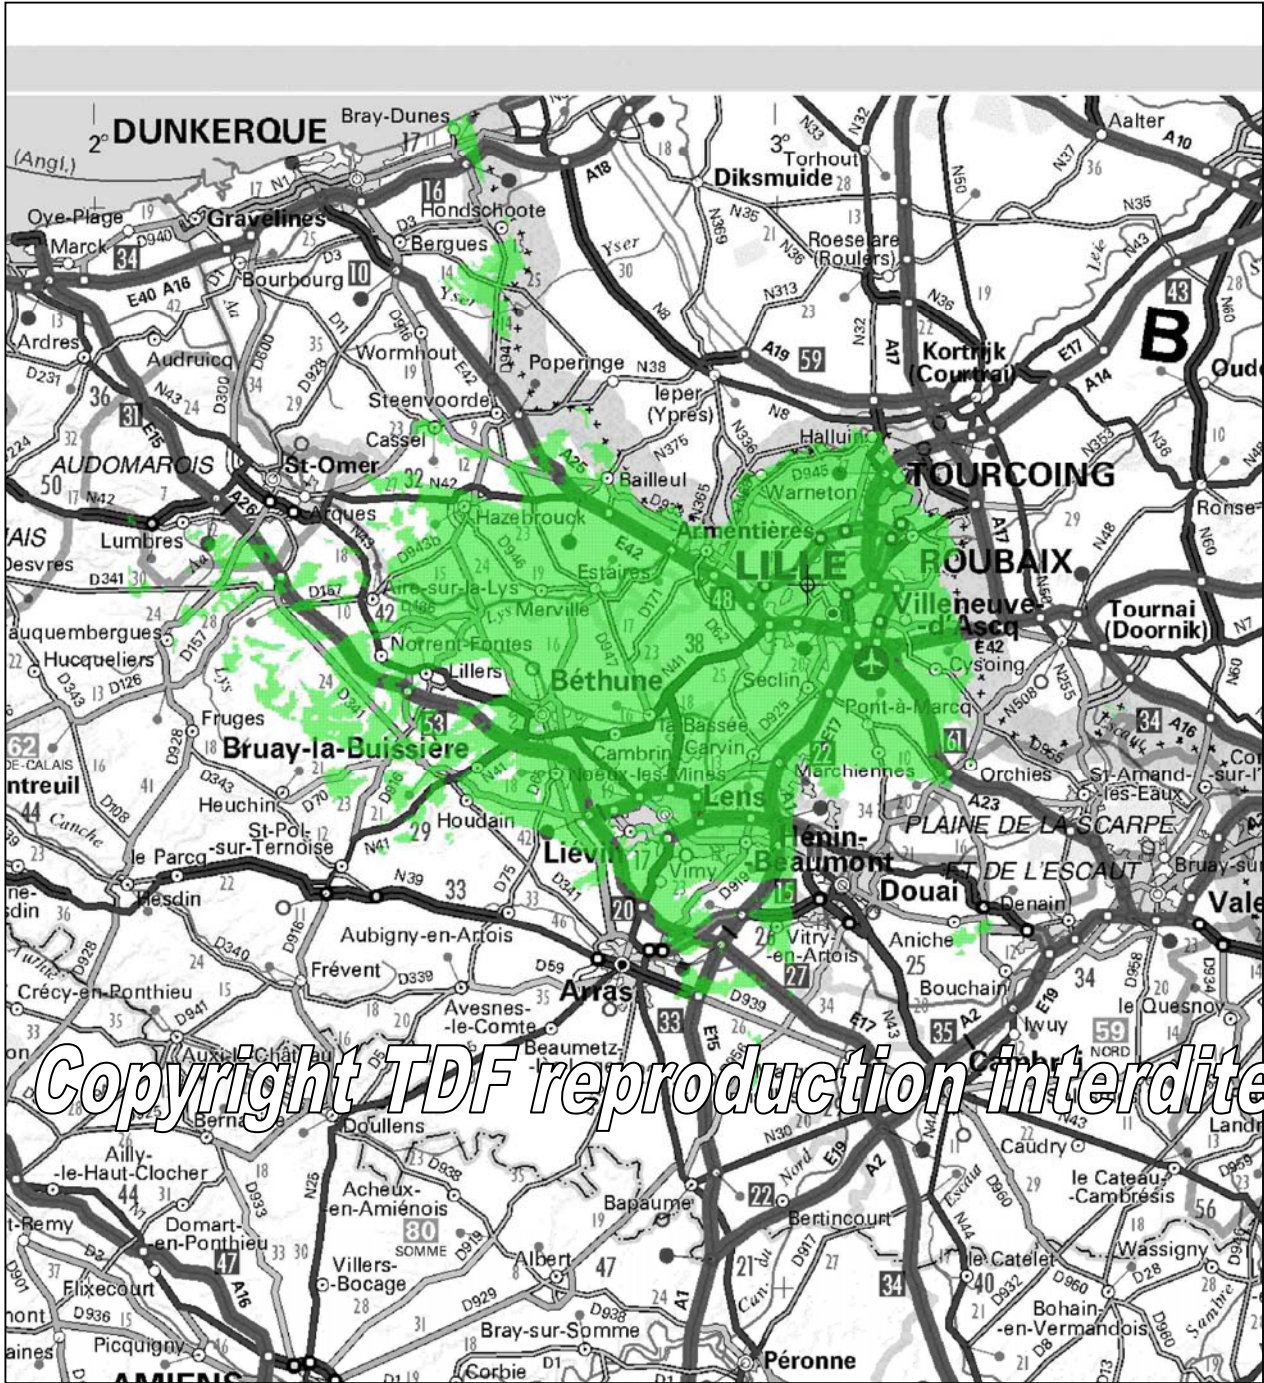

Zone de site Lille : Lambersart

Copyright TDF reproduction interdite

⊕ Emplacement d'émetteur 0 — 10 km Echelle : 1 / 500 000

Scan250©IGN1999 (Copie et Reproduction interdite)