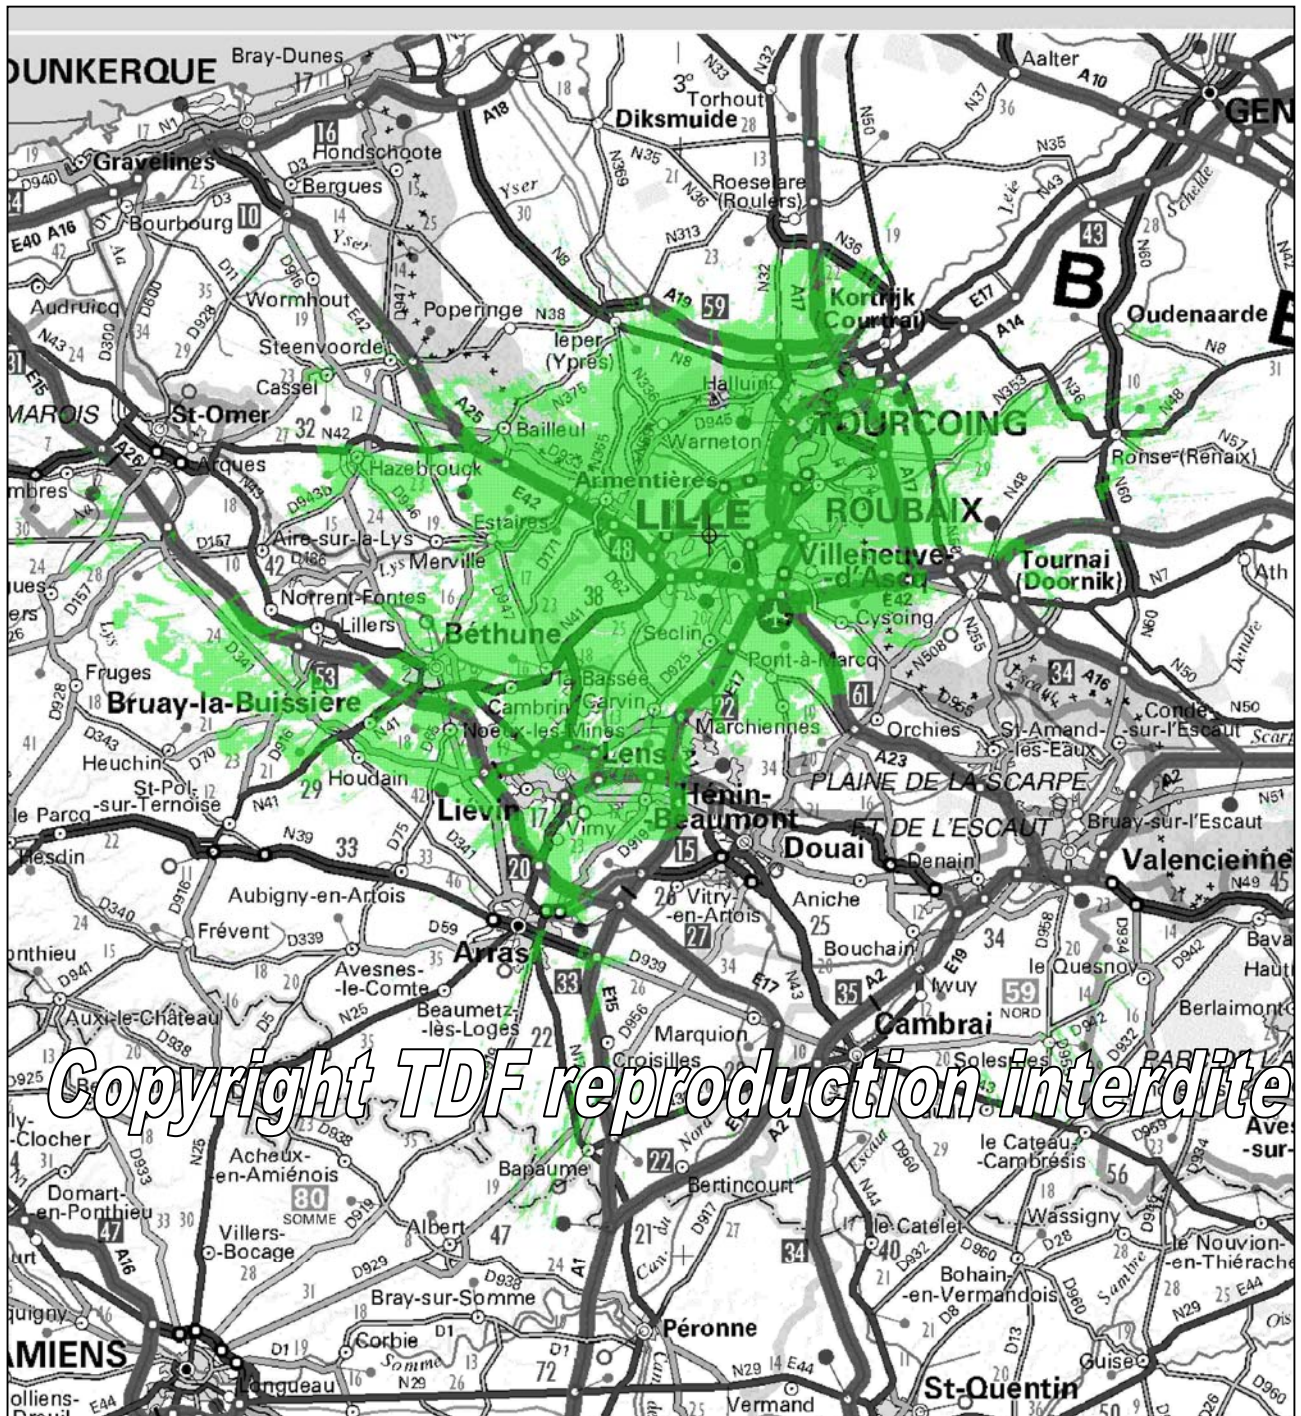

Zone de site Lille : Lambersart

Emplacement d'émetteur

0

10 km

Echelle : 1 / 500 000

Scan250©©IGN1999 (Copie et Reproduction interdite)