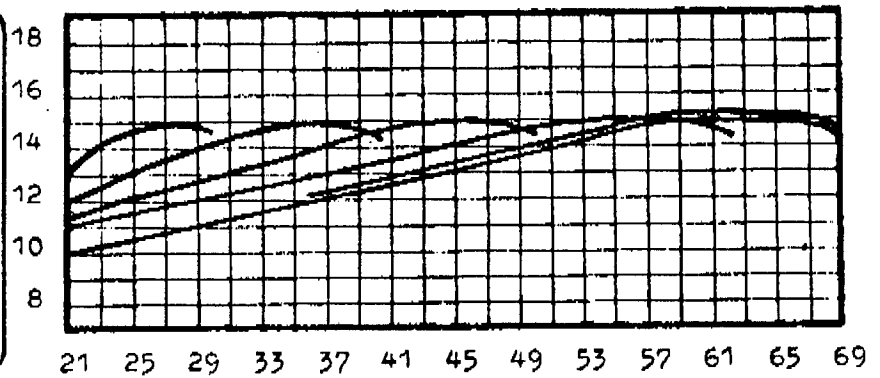

funke

Band IV/V TV Antennen
75/300 Ohm Antennas
Antennes

278300
DC 4523

278319
DC 4543

278327
DC 4591

Foto - Photo - Photo		Type	DC 4523			DC 4543		DC 4591	
Type No.			DC 4511			DC 4543		DC 4591	
Kanäle channels canaux	CCIR British Français		21 - 68			21 - 68		21 - 68	
Gewinn gain gain	dB :		8 - 9			9 - 11		10 - 15	
Elemente elements éléments			11			23		43	
Empfangsbereich receiving range gamme de reception	MHz		470 854			470 854		470 854	
Halbwertsbreite beam width largeur du faisceau	horiz.°		58 - 40			54 - 33		49 - 31	
	vert.°		95 - 64			67 - 44		53 - 31	
Rückdämpfung front-to-back ratio rapport avant-arrière	dB		26			26 - 27		27 - 29	
Länge length longueur	mm		410			700		1280	
Windlast windload charge due au vent	N		39			60		85	
Stück/Karton-Gewicht pieces/carton-weight pièces/carton-poids	kg		17 pcs.			1pc.		10 pcs.	
			19 kg.			1,3 kg.		14 kg.	
Maße der verpackung packing measures dimensions emb.	cm	L	180			68		69	
		B	27			26		26	
		H	29			7		35	
Als Kanalgruppen lieferbar Available in channelgroups Livrabile en groupe de canaux			21-34 34-48 48-68			21-34 34-48 48-68		21-34 34-48 48-68	
			21-34 34-48 48-68			21-34 34-48 48-68		21-34 34-48 48-68	
			21-34 34-48 48-68			21-34 34-48 48-68		21-34 34-48 48-68	

funke

ANTENNES TV Eléments en " X "

CODE	DESIGNATION	CANAUX	GAIN	RAPPORT AV/AR
FUN 00 410	23 éléments	21-28	10,5 à 11 db	28 db
FUN 00 411	23 éléments	21-38	10 à 11 db	27 db
FUN 00 412	23 éléments	21-48	9,7 à 11 db	27 db
FUN 00 413	23 éléments	21-60	9,4 à 11 db	27 db
FUN 00 414	23 éléments	36-69	10 à 11 db	27 db
FUN 00 415	23 éléments	21-69	9 à 11 db	26 db