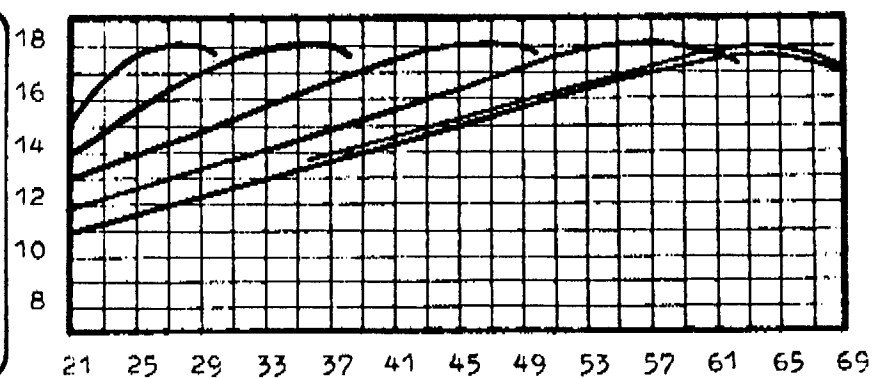

CODE	DESIGNATION	CANAUX	GAIN	RAPPORT AV/AR
FUN 00 422	91 éléments	21-28	15 à 18 db	32 db
FUN 00 423	91 éléments	21-38	14 à 18 db	31 db
FUN 00 424	91 éléments	21-48	13 à 18 db	31 db
FUN 00 425	91 éléments	21-60	12 à 18 db	31 db
FUN 00 426	91 éléments	36-69	13,5 à 18 db	31 db
FUN 00 427	91 éléments	21-69	11 à 18 db	30 db