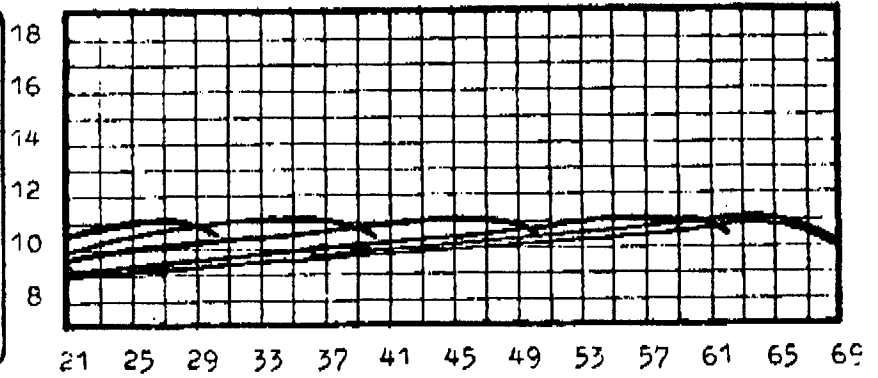

funke

Band IV/V TV Antennen
75/300 Ohm Antennas
Antennes

278300
DC 4523

278319
DC 4543

278327
DC 4591

Foto - Photo - Photo		Type	DC 4523			DC 4543		DC 4591	
Type No.			DC 4511			DC 4543		DC 4591	
Kanäle channels canaux	CCIR British Français		21 - 68			21 - 68		21 - 68	
Gewinn gain gain	dB :		8 - 9			9 - 11		10 - 15	
Elemente elements éléments			11			23		43	
Empfangsbereich receiving range gamme de reception	MHz		470 854			470 854		470 854	
Halbwertsbreite beam width largeur du faisceau	horiz.°		58 - 40			54 - 33		49 - 31	
	vert.°		95 - 64			67 - 44		53 - 31	
Rückdämpfung front-to-back ratio rapport avant-arrière	dB		26			26 - 27		27 - 29	
Länge length longueur	mm		410			700		1280	
Windlast windload charge due au vent	N		39			60		85	
Stück/Karton-Gewicht pieces/carton-weight pièces/carton-poids	kg		17 pcs.			1pc.		10 pcs.	
			19 kg.			1,3 kg.		14 kg.	
Maße der verpackung packing measures dimensions emb.	cm	L	180			68		69	
		B	27			26		26	
		H	29			7		35	
Als Kanalgruppen lieferbar Available in channelgroups Livrabile en groupe de canaux			21-34 34-48 48-68			21-34 34-48 48-68		21-34 34-48 48-68	
			21-34 34-48 48-68			21-34 34-48 48-68		21-34 34-48 48-68	
			21-34 34-48 48-68			21-34 34-48 48-68		21-34 34-48 48-68	

funke

ANTENNES TV Eléments en " X "

CODE	DESIGNATION	CANAUX	GAIN	RAPPORT AV/AR
FUN 00 410	23 éléments	21-28	10,5 à 11 db	28 db
FUN 00 411	23 éléments	21-38	10 à 11 db	27 db
FUN 00 412	23 éléments	21-48	9,7 à 11 db	27 db
FUN 00 413	23 éléments	21-60	9,4 à 11 db	27 db
FUN 00 414	23 éléments	36-69	10 à 11 db	27 db
FUN 00 415	23 éléments	21-69	9 à 11 db	26 db