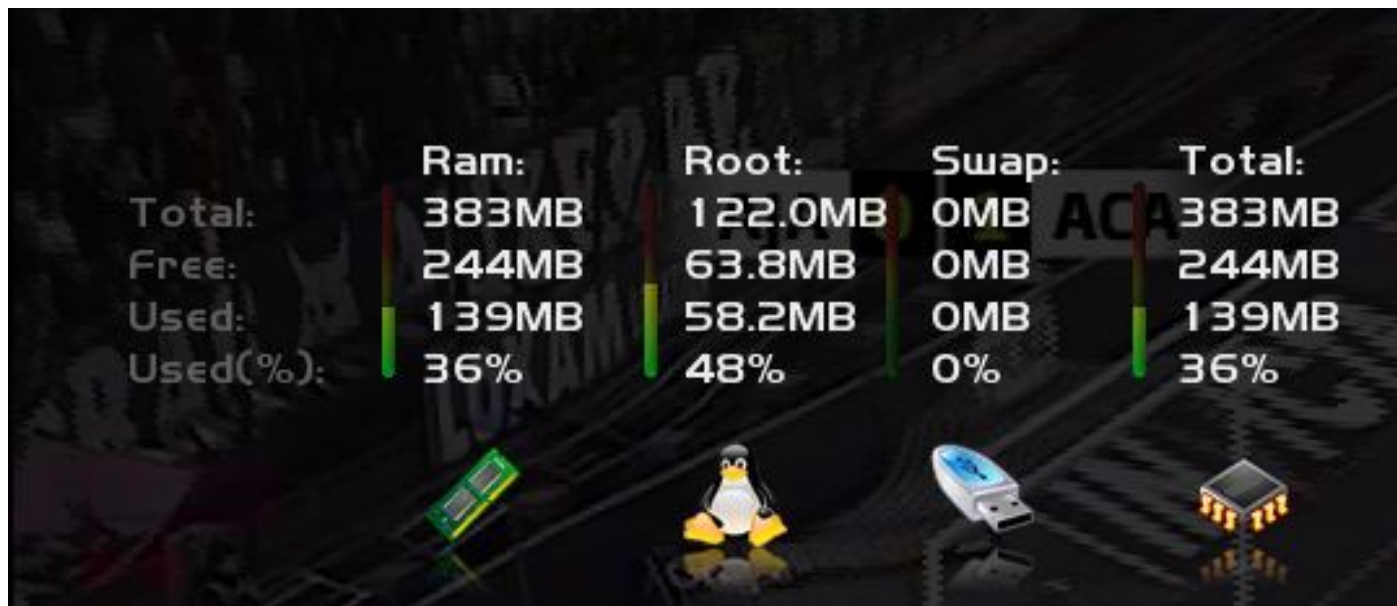

de frontprocessor.

Procedure hier beschikbaar: Hoe Frontprocessor Update

De werkwijze van deze update zal zeker evolueren, maar voor nu It's Like That en het is relatief eenvoudig.

Dit laat ons achter met een machine-to-date.

Het continues, als het uitzicht is er geen problemen met de communicatie software gebruikelijke dreambox (DreamBoxEdit, DCC, enz. ...).

Injectie van favorieten en vervolgens een aantal handmatige installaties met DCC.

Vroeg in het vinden van het passeren van PLI geen verandering in het beleid met betrekking tot de nokken als deze nog beschikbaar zijn van de uitbreiding van hun menu beelden.

Het blijft het laden van de muilezel en plugins geïnstalleerd zijn in grote aantallen ...

Eerste verrassing: je eindigen met 4 pagina's van de geïnstalleerde extensies en dit is verre van volledig.

Op dit punt heeft Clarke tech Agraeans en maakte iedereen meer ruimte dan er concurrenten apparaten:

Het heeft veel voordelen, peakons Speciaal voor voorbeeld.

Onnodig het vrijgeven van een USB-stick of zet ze op de HDD.

Onder de functies of plugins het gevoel dat we worden het meest gebruikt, hebben we getest

Networkbrowser, nikkell werkt als volgt: