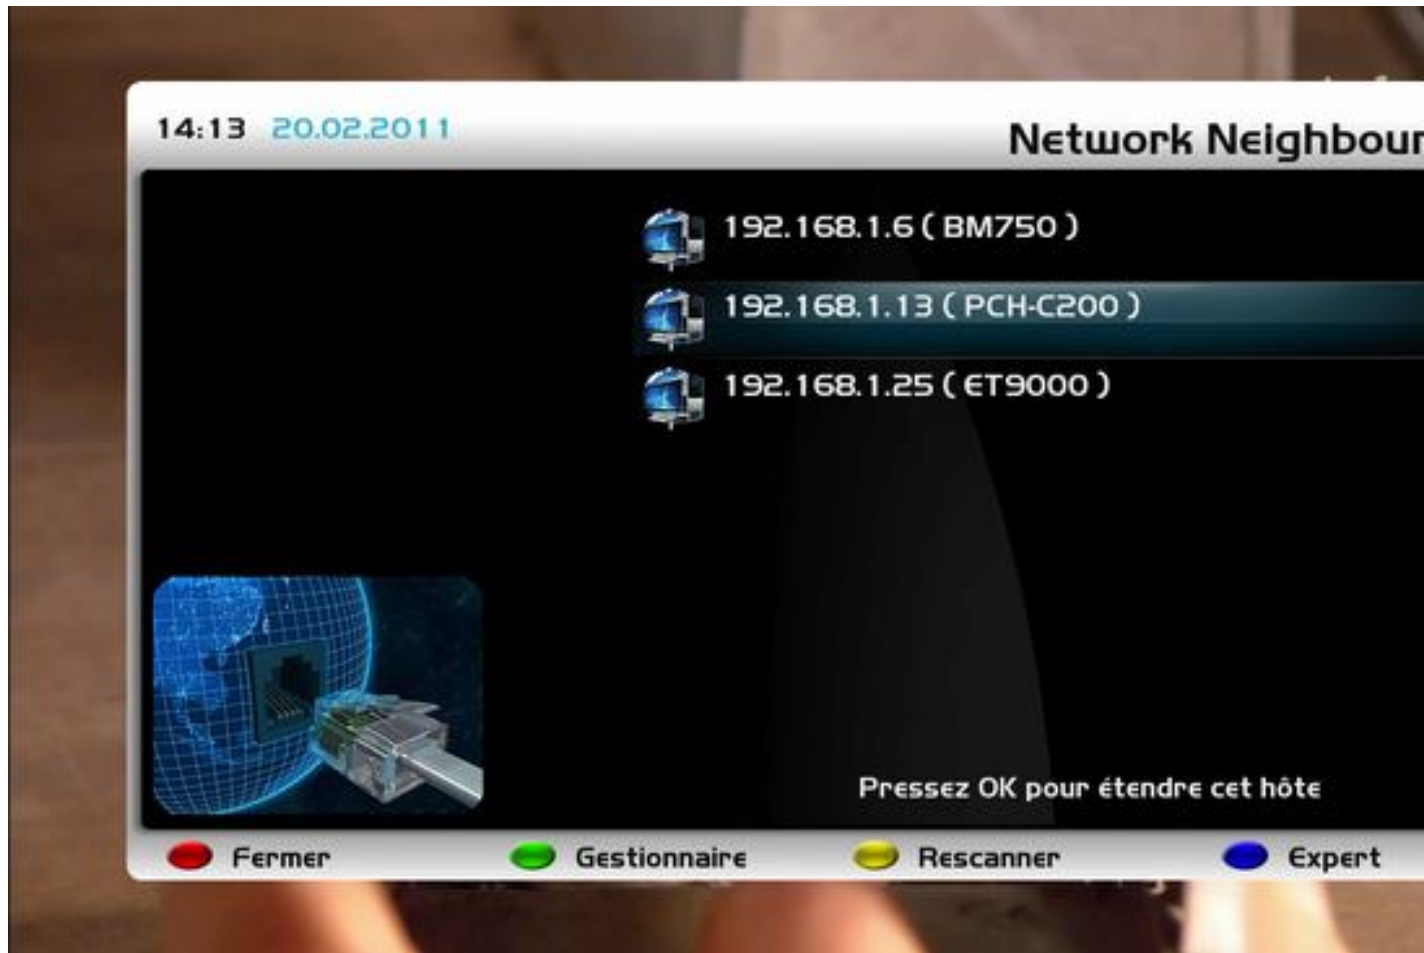

Mount popcorn: