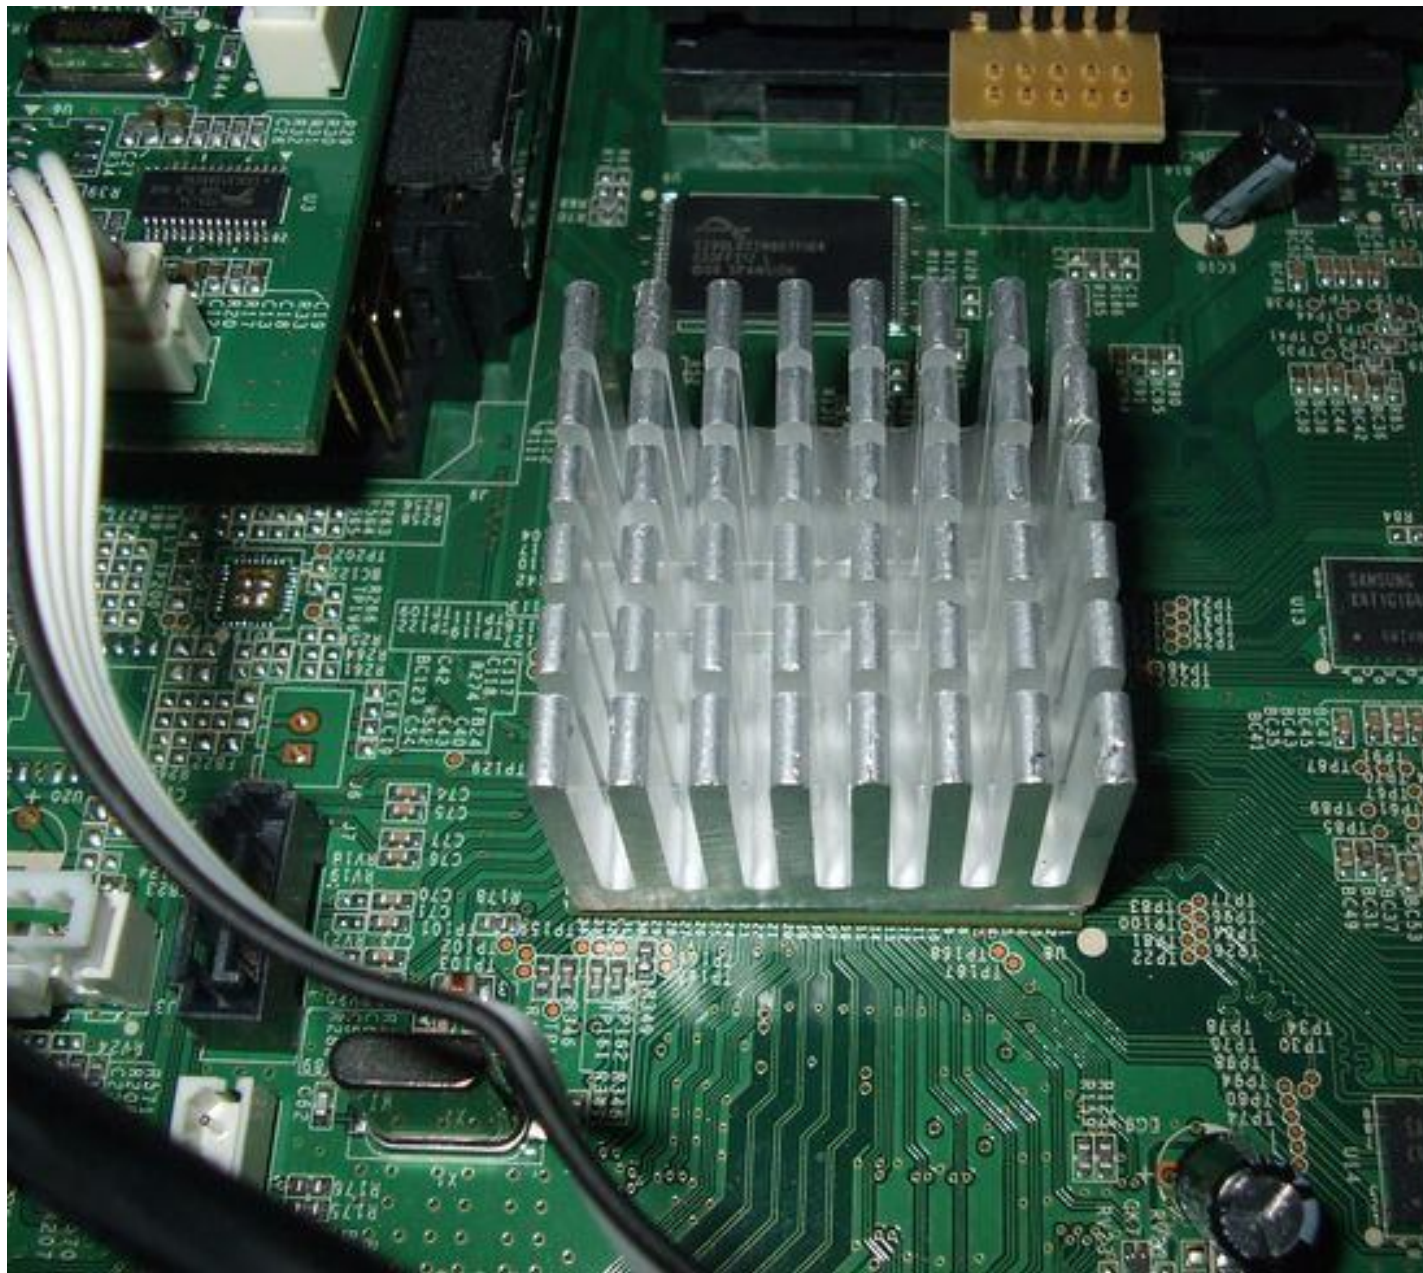

Bovendien is een locatie gepland voor een dia in de HDD fan: