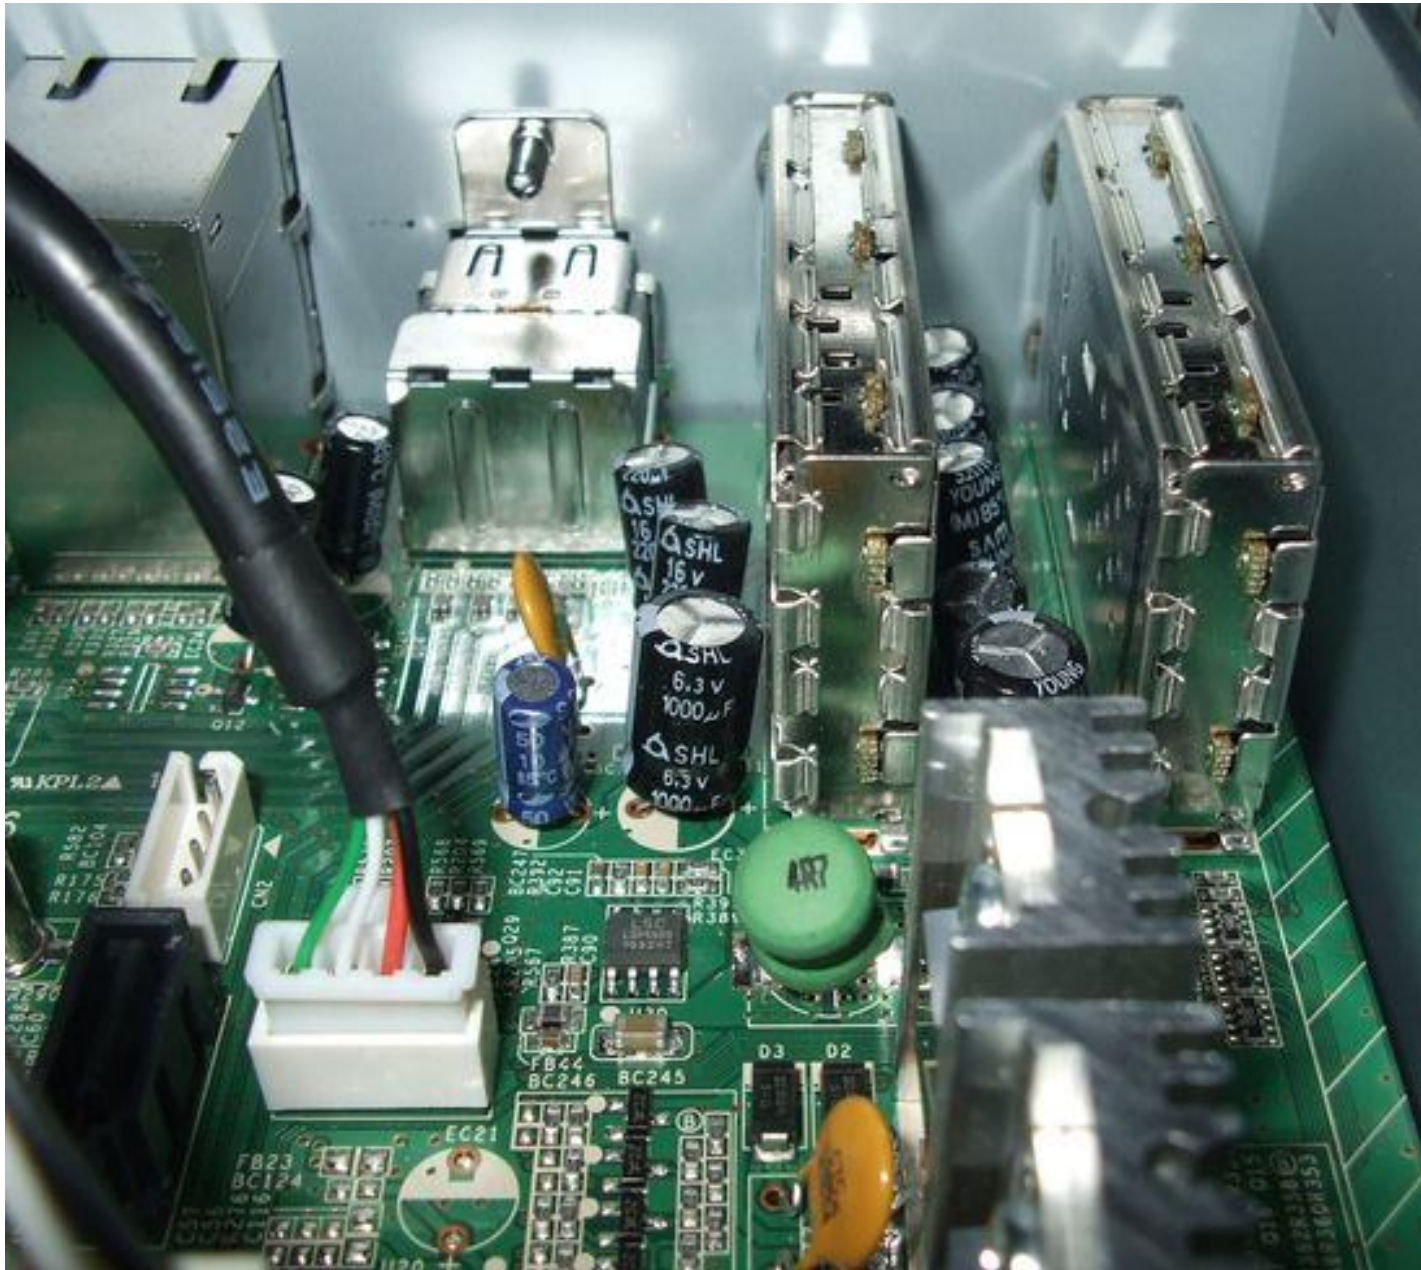

De tuners zijn gelast aan de CM, hebben we de voorkeur Hen zou moeten worden draagbare Maar het zal een reden zijn: het is een satelliet-ontvanger.

De volgelingen van USB-tuners nog steeds kijken naar Omdat het probleem zijn drivers beschikbaar voor dit type van tuners op de ET9000.

Radiator: