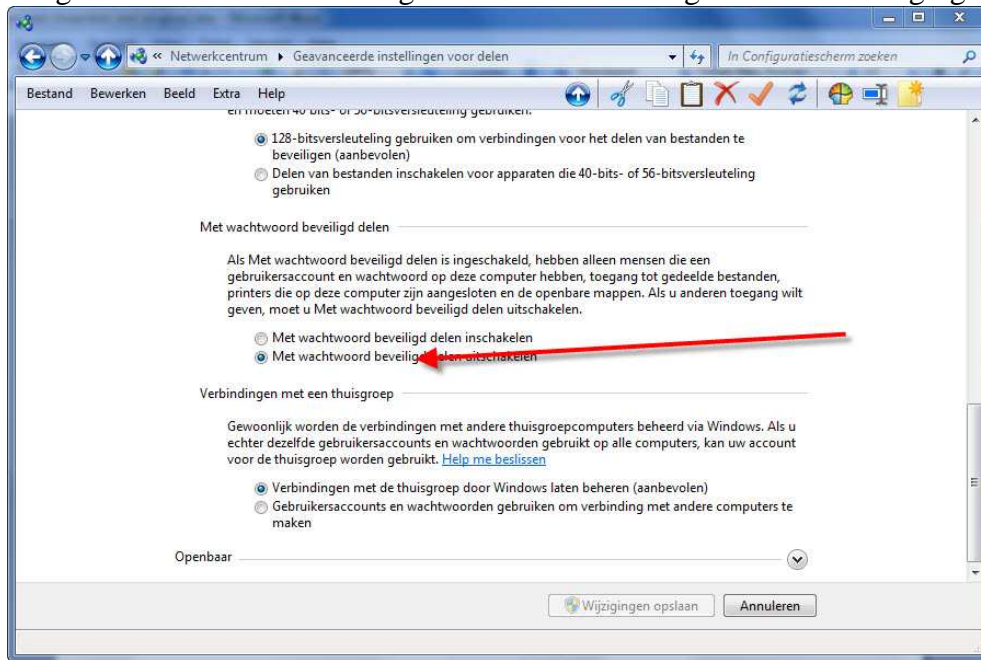

PC met windows 7 koppelen aan een dreambox met enigma2

1 – geef je pc een vast ip adres

2 – ga naar netwerkcentrum > geavanceerde instellingen en zet beveiliging wachtwoord uit:

Op dreambox > Menu > Instellingen > Systeem > Netwerk > LAN (voor 8000, omdat deze ook wlan heeft) > Verbindingsbeheer > Voeg een nieuwe netwerkverbinding toe:

actief > activeren

lokale gedeelde map > (bijvoorbeeld) pc

Verbindingstype > CIFS share

Server IP > vast!!! ip-adres van je pc in dit geval 192.168.2.5

servershare (gedeelde map of station, in dit voorbeeld /d (d schijf)