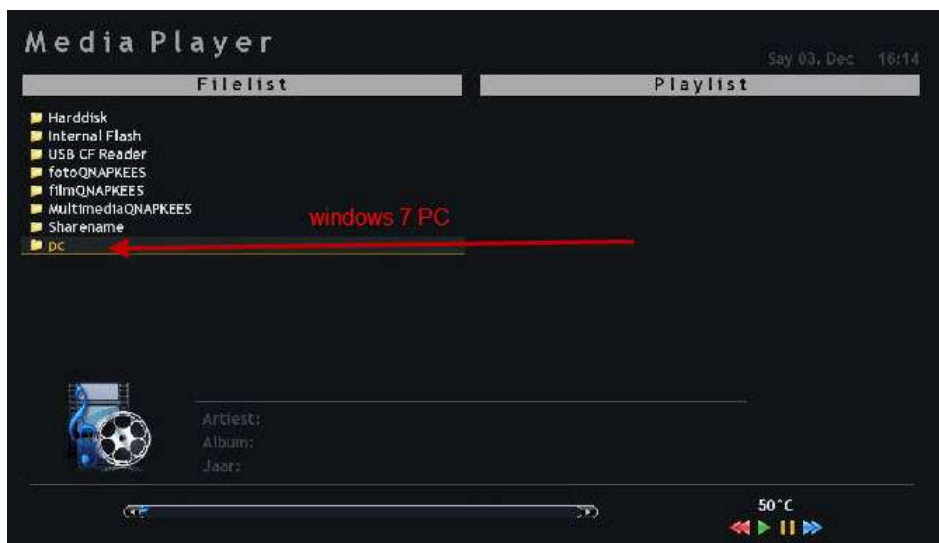

actief > activeren

lokale gedeelde map > (bijvoorbeeld) pc

Verbindingstype > CIFS share

Server IP > vast!!! ip-adres van je pc in dit geval 192.168.2.5

servershare (gedeelde map of station, in dit voorbeeld /d (d schijf)

Gebruik als harde schijf vervanging > Nee

Verbindings opties > rw (lezen en schrijven)

GEEN NAAM en Wachtwoord opgeven!

Inhoud gedeelde station op PC met windows 7 ☺